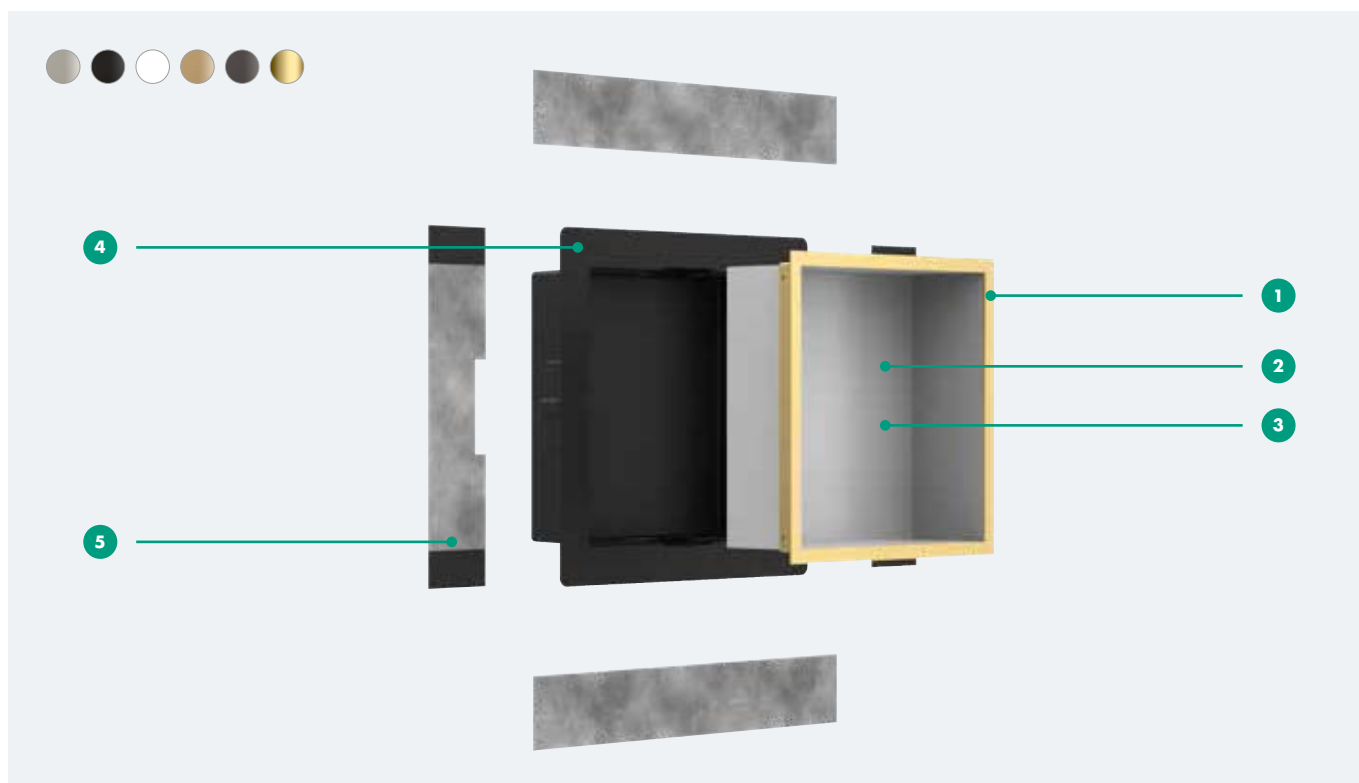

XtraStoris Individual

Zidna niša sa dizajnerskim okvirom

Karakteristike

- 1 Završna obrada dizajnerskog okvira: brušeni nerđajući čelik, mat crna, mat bela, brušena bronza, brušeni crni hrom, polirana zlatna optika
- 2 Završna obrada tijela: brušeni nerđajući čelik, mat crna, mat bela
- 3 Površina: lako se čisti i održava nerđajući čelik i praškasti premaz
- 4 Ugradni komplet: instalacioni element koji se lako montira od polistirena (PE/PS blend).
- 5 Zaptivni flizelin za jednostavno zaptivanje i zaštitu od oštećenja vodom (uvek priložen)