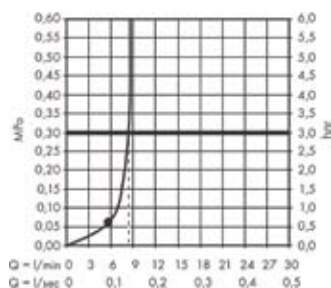

Skrivena instalacija DuoTurn Q, 2 funkcije

- **(A) Vernis Blend**
  Nadglavni tuš 200 ljet EcoSmart
  # 26277XXX
  Plafonski priključak 10 cm
  # 26406XXX
- **(B) Vernis Blend**
  Ručni tuš Vario EcoSmart
  # 26340000
- **(C) DuoTurn Q**
  Mešalica za skrivenu instalaciju za 2 funkcije
  # 75414000
  Osnovni set iBox universal 2 (nije prikazano)
  # 01500180
- **(D) Porter S**
  Držač za tuš Porter S
  # 28331XXX
  Crevo za tuš Isiflex 160 cm
  # 28276XXX
- **(E) FixFit S**
  Zidni priključak S sa nepovratnim ventilom e
  # 27456XXX
- **(F) RainDrain Compact**
  Kompletan set odvoda za tuš 700 za standardnu instalaciju
  # 56176800

Dijagrami toka

Vernis Shape

Nadglavni tuš 200 ljet EcoSmart
26277XXX

Vernis Blend

Ručni tuš Vario EcoSmart
26340000