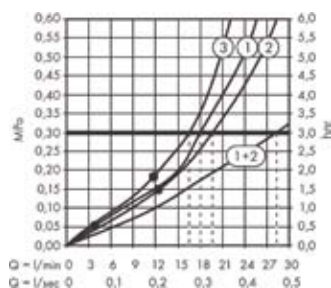

Skrivena instalacija ShowerSelect Comfort E, 4 funkcije

- **(A) Rainfinity**
  Nadglavni tuš 250 3jet sa zidnim priključkom
  # 26232XXX
  Osnovni set iBox universal 2 (nije prikazan)
  # 01500180
  Adapter za iBox universal 2
  # 13588000
- **(B) Rainfinity**
  Ručni tuš 130 3jet
  # 26864000
  Crevo za tuš Isiflex 160 cm
  # 28276XXX
- **(C) ShowerSelect Comfort E**
  Ventil za skrivenu instalaciju za 3 funkcije
  # 15573XXX
  Osnovni set iBox universal 2 (nije prikazan)
  # 01500180

- **(D) FixFit Porter E**
  Zidni priključak sa držačem za tuš
  # 26889XXX
- **(E) ShowerSelect Comfort E**
  Termostat za skrivenu instalaciju za 1 funkciju i dodatni izlaz
  # 15575XXX
- **(F) RainDrain Match**
  Završni set odvoda za tuš 700 sa okvirom podesivim po visini
  # 56037XXX Osnovni set za završne setove za standardnu instalaciju (nije ilustrovano)
  # 01001180

Dijagrami toka

Rainfinity

Nadglavni tuš 250 3jet sa zidnim priključkom
26232XXX