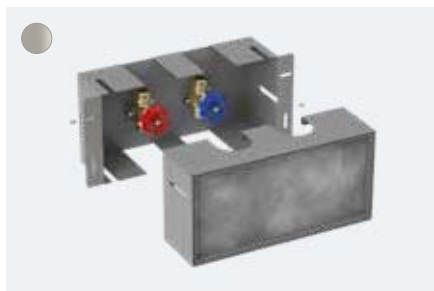

XtraStoris Safe

Zidna niša sa popločivim vratima i integrisanim ventilom za isključivanje 150/300/100 # 56100, -800