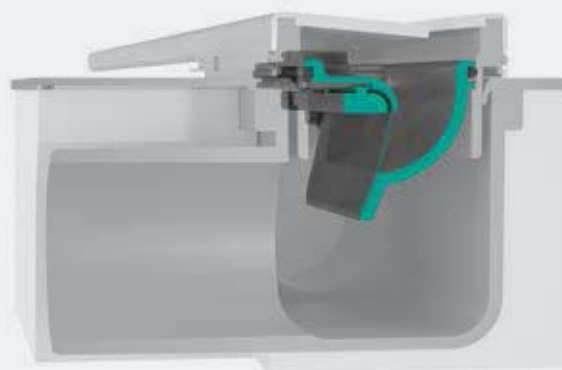

hansgrohe Dryphon tehnologija

- Znatno veći kapacitet odvoda do 60 l/min
- Dugovečna termostabilna membrana
- Potrebno je minimalno čišćenje, nema otpora sifona
- Uklonjiv
- Mala dubina ugradnje
- Potpuna blokada mirisa
- Ne može se osušiti