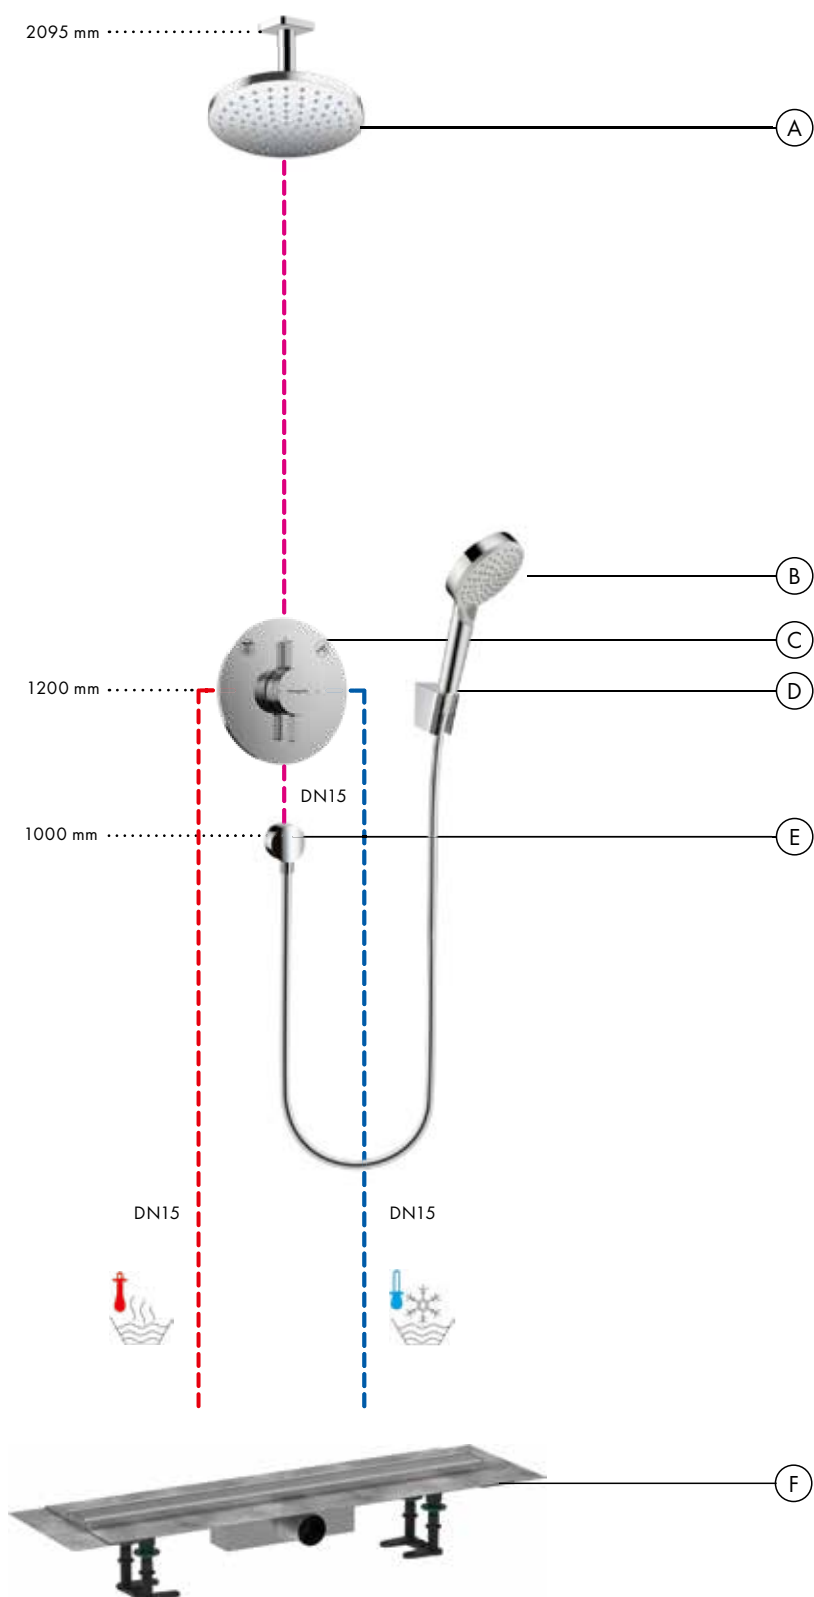

• označava minimalni operativni pritisak.