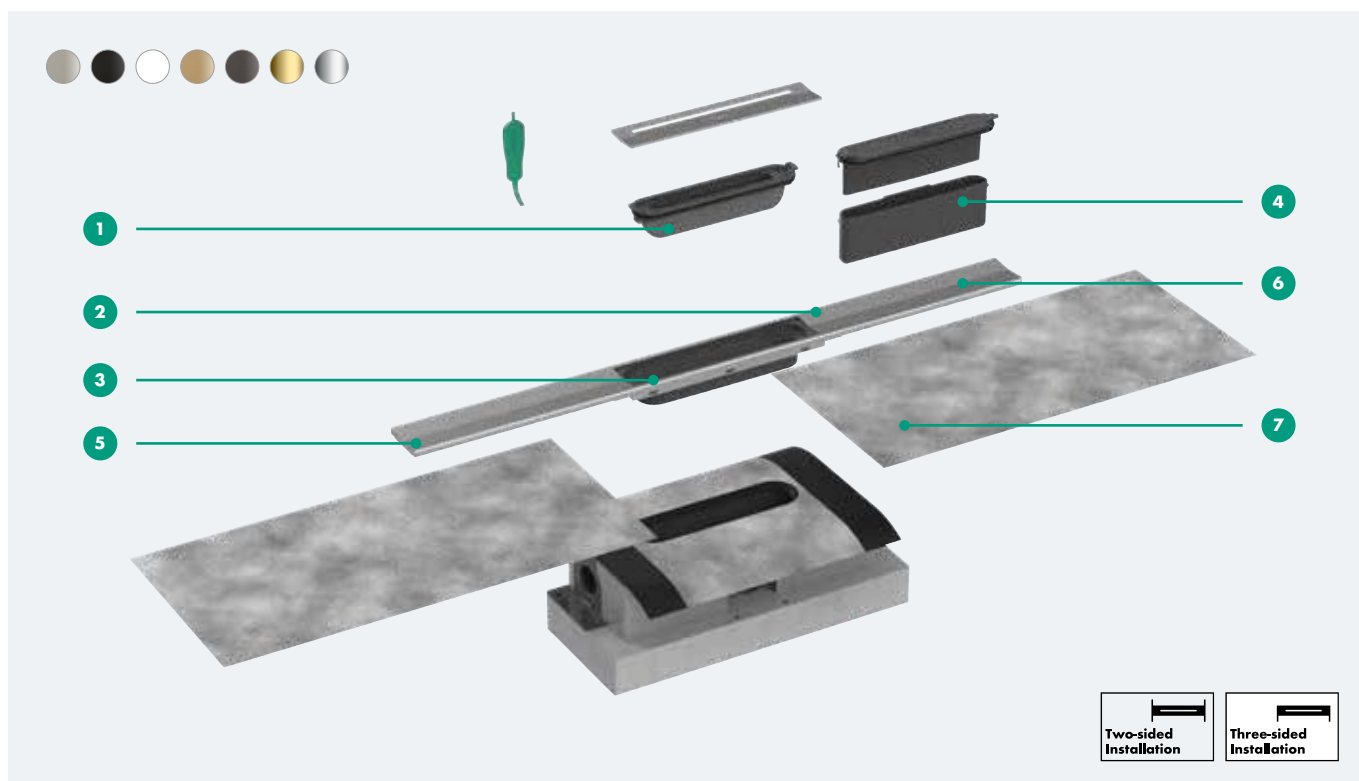

## Fleksibilnost visine

Završni set se može lako podesiti na različite visine pomoću okvira podesivog po visini. Čvrsti okvir od nerđajućeg čelika prilagođava se debljini pločica od 7-18 mm, čineći instalaciju lakom i bezbednom.

Odaberite između uBoxa za standardnu instalaciju (50 mm vodeni zaptivač), uBoxa za nisku instalaciju (30 mm vodeni zaptivač) ili uBox sa vertikalnim izlazom.

uBox universal + završni set	Instalacioni set: + završni set	Komplet
 <p><b>RainDrain Original</b></p>	 <p><b>RainDrain Match</b></p>	 <p><b>RainDrain Compact</b></p>
 <p><b>RainDrain Flex</b> Plitka instalacija</p>	 <p><b>RainDrain Rock</b></p>	 <p><b>RainDrain Allround</b></p>
<p>↓</p>	<p>↓</p>	 <p><b>RainDrain Spot</b></p>
 <p><b>uBox universal</b> Instalacija u estrih</p>	 <p><b>uBox universal and installation set</b> Instalacija u estrih</p>	 <p><b>RainDrain Brilliance</b></p>
		 <p><b>RainDrain Point</b></p>

RainDrain Match montaža na zid

RainDrain Flex montaža na zid

## Karakteristike

- 1 Dryphone tehnologija: veliki kapacitet odvoda (do 60 l/min), potrebno minimalno čišćenje
- 2 Dizajnerska obloga: brušeni nerđajući čelik, mat crna, mat bela, brušena bronza, brušeni crni hrom, polirana zlatna optika, hrom
- 3 Adapter za osnovni set: lako prilagođavanje debljini pločice 7-18mm
- 4 Sifon 50 mm (prema EN 1253), takođe dostupan u 30 mm
- 5 Instalacija: zidna ili podna. Obe verzije dostupne
- 6 Dizajnerska obloga od nerđajućeg čelika 304 (1.4301) sa ugrađenim nagibom. Može se skratiti na licu mesta.
- 7 Produžetak zaptivne membrane za uBox prema DIN 18534