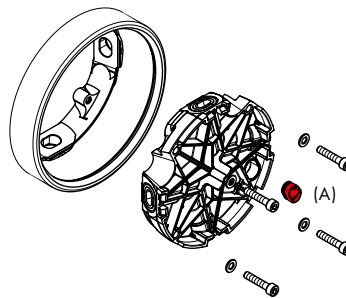

Saveti za kadu