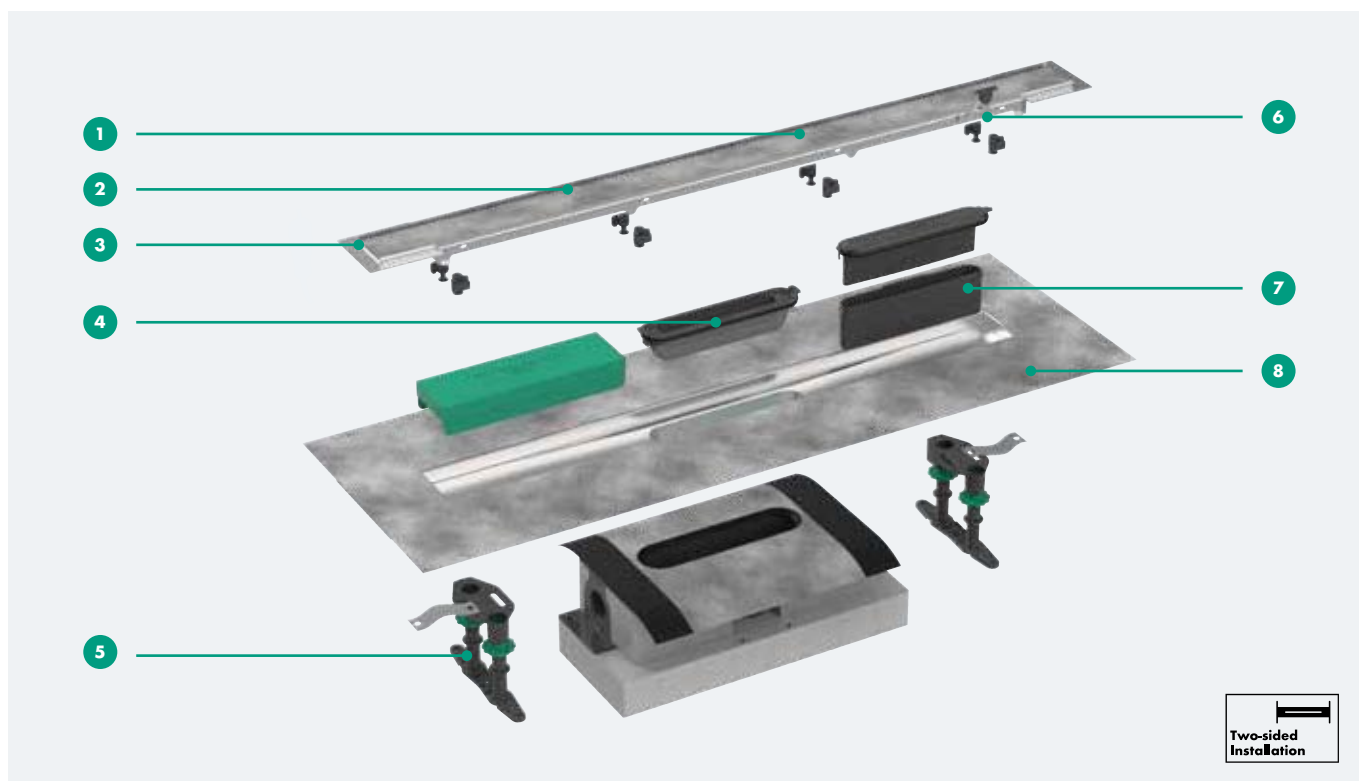

## Karakteristike

- 1 Dizajnerski poklopac može biti popločana, sa pločicama debljine do 40 mm.
- 2 Dizajnerska obloga od nerđajućeg čelika 304 sa membranom za jako pričvršćivanje na lepak za pločice
- 3 Poklopac: može se skratiti na licu mesta, od 50 mm sa obe strane
- 4 Dryphone tehnologija: veliki kapacitet odvoda (do 60 l/min), potrebno minimalno čišćenje
- 5 Noge podesive po visini: lako se podešavaju i pričvršćuju za pod
- 6 Alatka za podizanje za lako uklanjanje
- 7 Sifon 50 mm (prema EN 1253), takođe dostupan u 30 mm
- 8 Unapred montirana zaptivna membrana