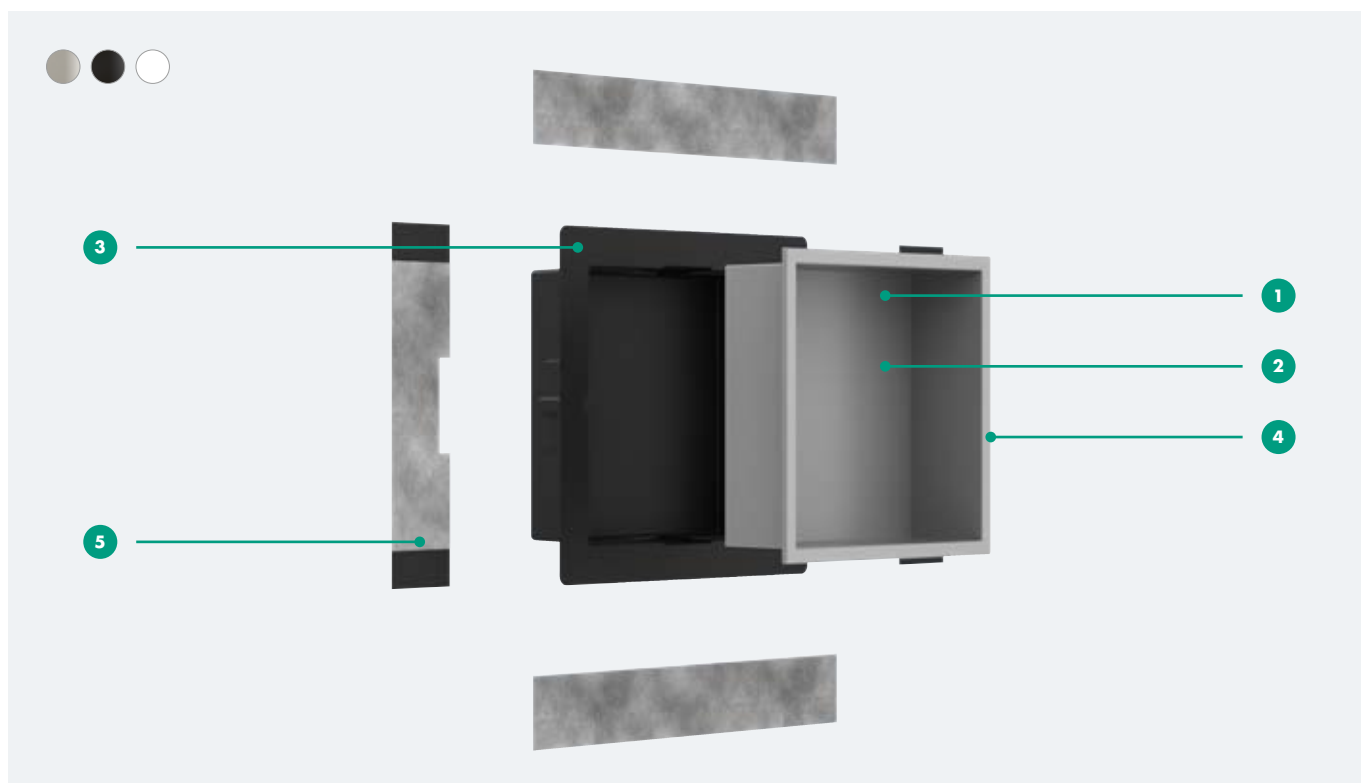

XtraStoris Original

Zidna niša sa okvirom

Karakteristike

- **1** Završne obrade: nerđajući čelik, mat crna, mat bela
- **2** Površina: lako se čisti i održava nerđajući čelik i praškasti premaz
- **3** Ugradni komplet: lak montažni instalacioni element napravljen od polistirena (PE/PS blend).
- **4** Integrisani okvir: bešavna jednodelna konstrukcija
- **5** Zaptivni flizelin za jednostavno zaptivanje i zaštitu od oštećenja vodom (uvek uključen)