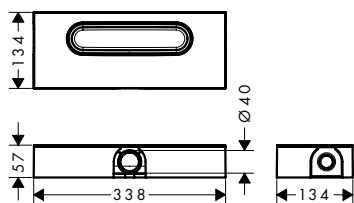

uBox universal za ravnu instalaciju