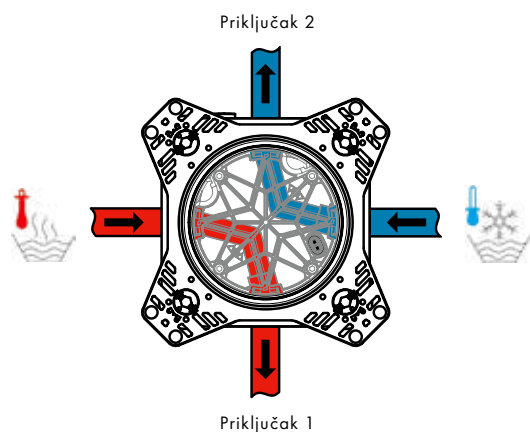

Sudopere

Kompletna instalacija bloka za ispiranje prema DIN 1988/EN 1717. Strelice na bloku za ispiranje pokazuju koji je priključak povezan na koju izlaznu cev, na primer hladna voda na priključak 1 i topla voda na priključak 2. Ako je potreban samo jedan priključak, onda blok za ispiranje treba da se okrene za 90° nakon prvog ispiranja.