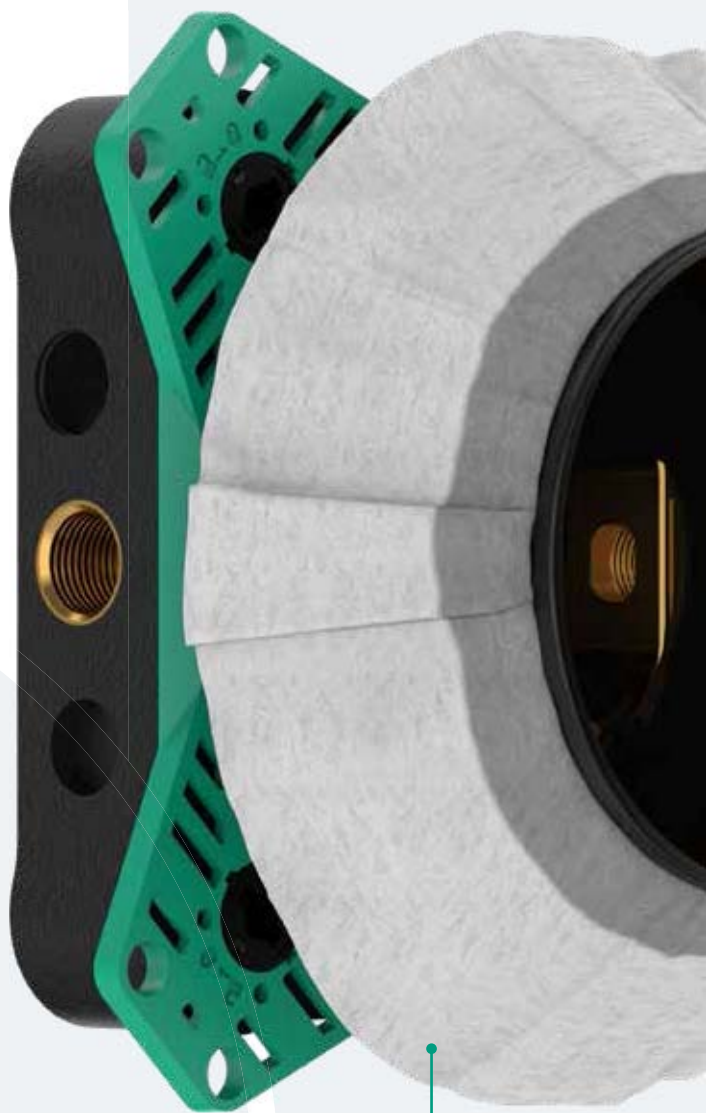

Hidroizolacija