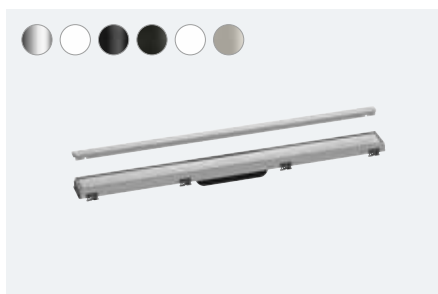

RainDrain

RainDrain Match

Završni set odvoda za tuš 600 sa podesivim okvirom visine

56036, - 000, -450, - 610, - 670, -700, -800

Završni set odvoda za tuš 700 sa podesivim okvirom visine

56037, - 000, -450, - 610, - 670, -700, -800 (nije ilustrovano)

Završni set odvoda za tuš 800 sa podesivim okvirom visine

56038, - 000, -450, - 610, - 670, -700, -800 (nije ilustrovano)

Završni set odvoda za tuš 900 sa podesivim okvirom visine

56040, - 000, -450, - 610, - 670, -700, -800 (nije ilustrovano)

Završni set odvoda za tuš 1000 sa podesivim okvirom visine

56041, - 000, -450, - 610, - 670, -700, -800 (nije ilustrovano)

Završni set odvoda za tuš 1200 sa podesivim okvirom visine

56042, - 000, -450, - 610, - 670, -700, -800 (nije ilustrovano)