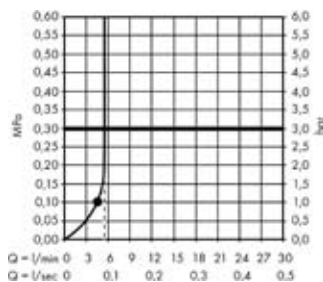

Dijagram toka

Pulsify S

Ručni tuš 105 ljet EcoSmart+
24121XXX

• označava minimalni operativni pritisak.