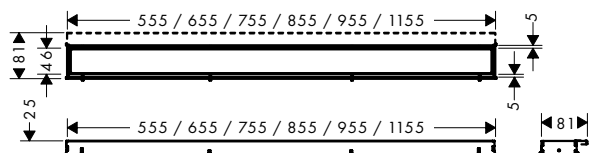

Jednostavno
skenirajte kod i
pogledaj
RainDrain Match.

1. 1 Debljina pločica do 18
2. 2 Obloga od nerđajućeg čelika 304 (1.4301)
3. 3 Lepak za pločice
4. 4 Hidroizolaciona membrana
5. 5 Unapred montirana zaptivna membrana
6. 6 Moguć odvod sekundarne vode

Specifikacije

Dimenzije

600, 700, 800, 900,
1000, 1200 mm

Dubina umetanja pločica

12 mm

Priključak

Horizontalni
Vertikalni

Debljina pločica

do 18 mm

Širina rešetke

46 mm

Širina okvira

62 mm (u podu)
81 mm (uključena Zidna
prirubnica)

uBox universal za ravnu instalaciju

Minimalna visina instalacije: 84 mm
Kapacitet odvoda: do 33 l/min
Kapacitet odvoda Dryphon: do 55 l/min

uBox universal for standard installation

Minimalna visina instalacije: 102 mm
Kapacitet odvoda: do 42 l/min (prema EN 1253)
Kapacitet odvoda Dryphon: do 60 l/min

uBox universal for vertical installation

Minimalna visina instalacije: -
Kapacitet odvoda: do 42 l/min (prema EN 1253)
Kapacitet odvoda Dryphon: do 60 l/min