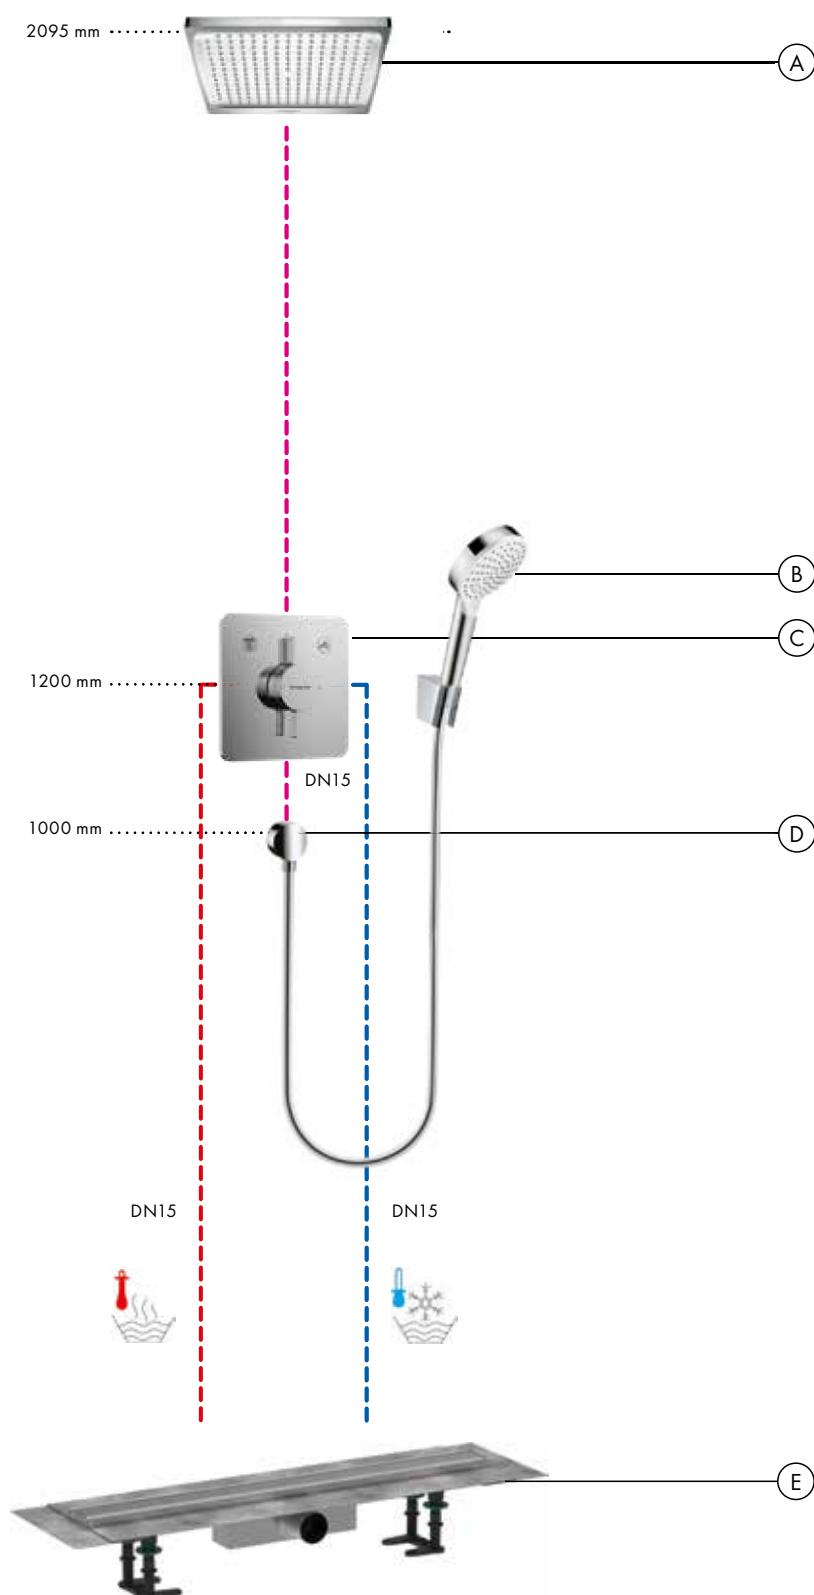

• označava minimalni operativni pritisak.