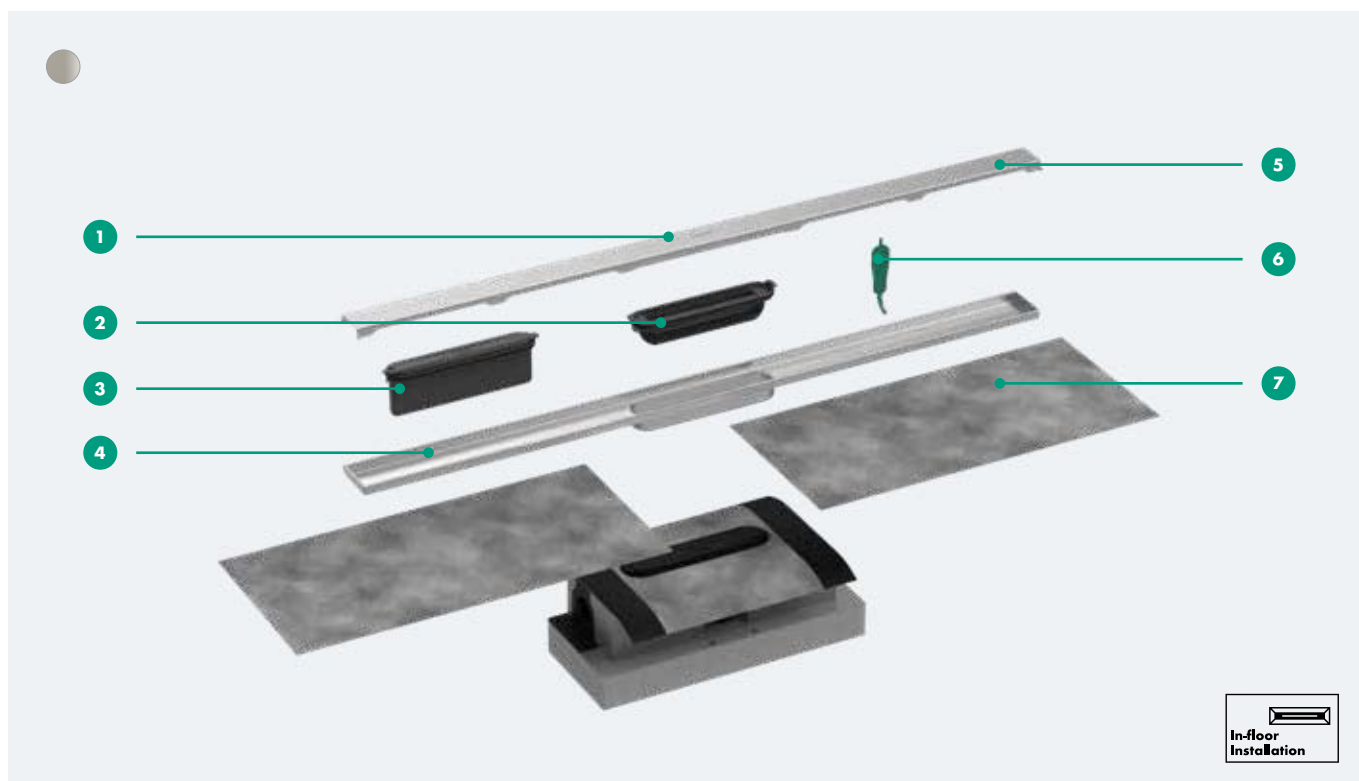

## Karakteristike

- 1 Dizajnerska obloga: brušeni nerđajući čelik
- 2 Dryphone tehnologija: veliki kapacitet odvoda (do 60 l/min), potrebno minimalno čišćenje
- 3 Sifon 50 mm, sifon dostupan i u 30 mm
- 4 Instalacioni set: nerđajući čelik 304 (1.4301)
- 5 Instalacija: u podu
- 6 Alat za uklanjanje rešetki: omogućava lako uklanjanje završnog seta
- 7 Produžetak zaptivne membrane za uBox prema DIN 18534