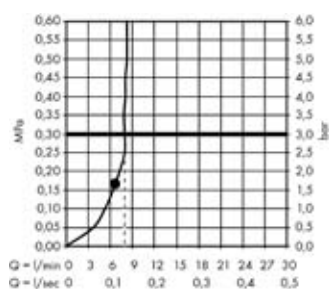

Dijagrami toka

Raindance E

Nadglavni tuš 300 ljet EcoSmart 9 l/min sa pokretnim zglobom # 26239XXX

Raindance Select S

Ručni tuš 120 3jet EcoSmart 9 l/min # 26531XXX