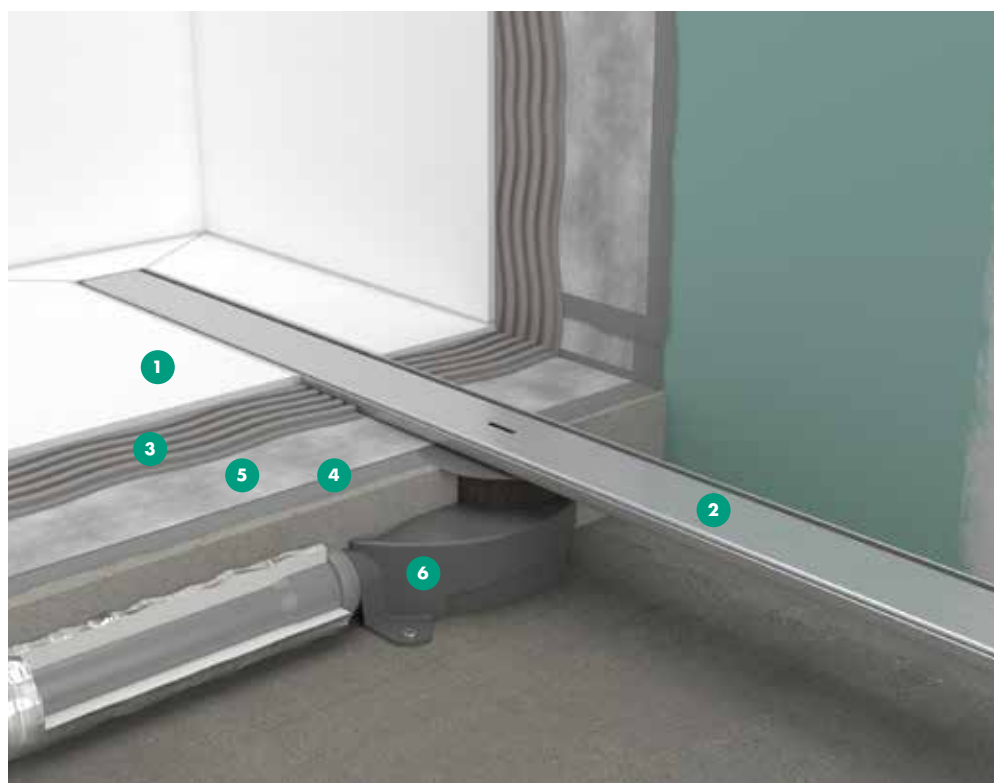

### Priključak

Horizontalni

RainDrain Compact standardna instalacija

RainDrain Compact ravna instalacija

Jednostavno  
skenirajte kod i  
pogledaj  
RainDrain Allround.

1 Debljina pločica do 18 mm

2 Obloga od nerđajućeg čelika 304 (1.4301)