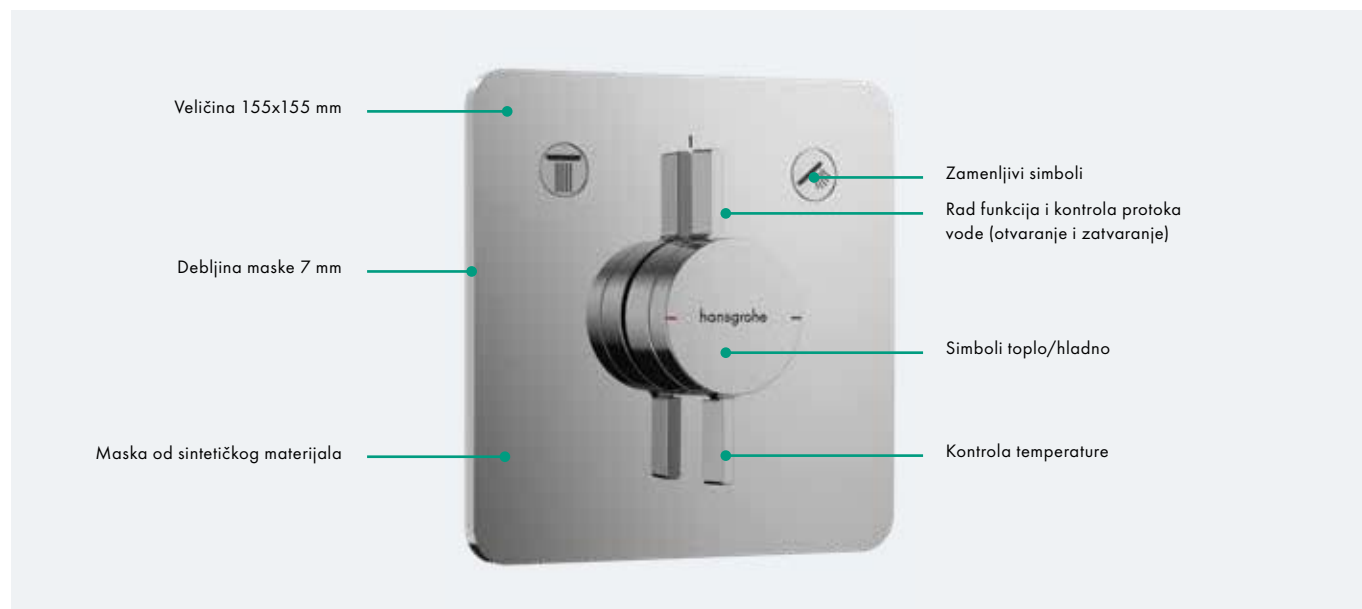

# Savršena kombinacija: iBox universal 2 i novi završni setovi

iBox universal 2 nudi brojne nove i impresivne funkcije za dodatnu jednostavnost, bezbednost i udobnost, kako tokom instalacije tako i kasnije. Instaliranje novih ShowerSelect Comfort i DuoTurn završnih setova je takođe još brže i praktičnije sa iBox universal 2.

## ShowerSelect Comfort – intuitivna kontrola pristiskom na dugme

Nova Shower Select Comfort termostatska mešalica impresionira korisnike svojim visokokvalitetnim dizajnom i praktičnim radom:

- Kontrolirate do 4 potrošača zahvaljujući opciji Select
- Jednostavno korišćenje putem širokih metalnih tastera Select
- Mogućnost kontrole protoka vode zahvaljujući EcoStop funkciji preko centralne ručice
- Lako se čisti jer su dugmad postavljena u ravni sa površinom
- Različiti oblici: kvadratni, SoftCube i okrugli
- Raznolikost završnih obrada: hrom, Mat crno, mat bela, Brušeni crni hrom i brušena bronza

## DuoTurn – pojačajte!

Novi DuoTurn skriveni manualni ventili nude vrhunsko tuširanje sa svojim:

- Jednostavnim podešavanjem temperature
- Jednostavnom kontrolom funkcija i protoka vode za do dva priključka preko poluge
- Lako se čisti zahvaljujući ravnoj, ugrađenoj površini
- Različiti oblici: kvadratni, SoftCube i okrugli
- Raznolikost završnih obrada: hrom, Mat crno, mat bela i brušena bronza

## Montažni prsten za sve tipove instalacije

Bilo da instalirate iBox Universal 2 u ili na zid, integrisani montažni prsten može da se pričvrsti na prednji ili stražnji deo kako bi montaža bila izuzetno laka u svim scenarijima instalacije.