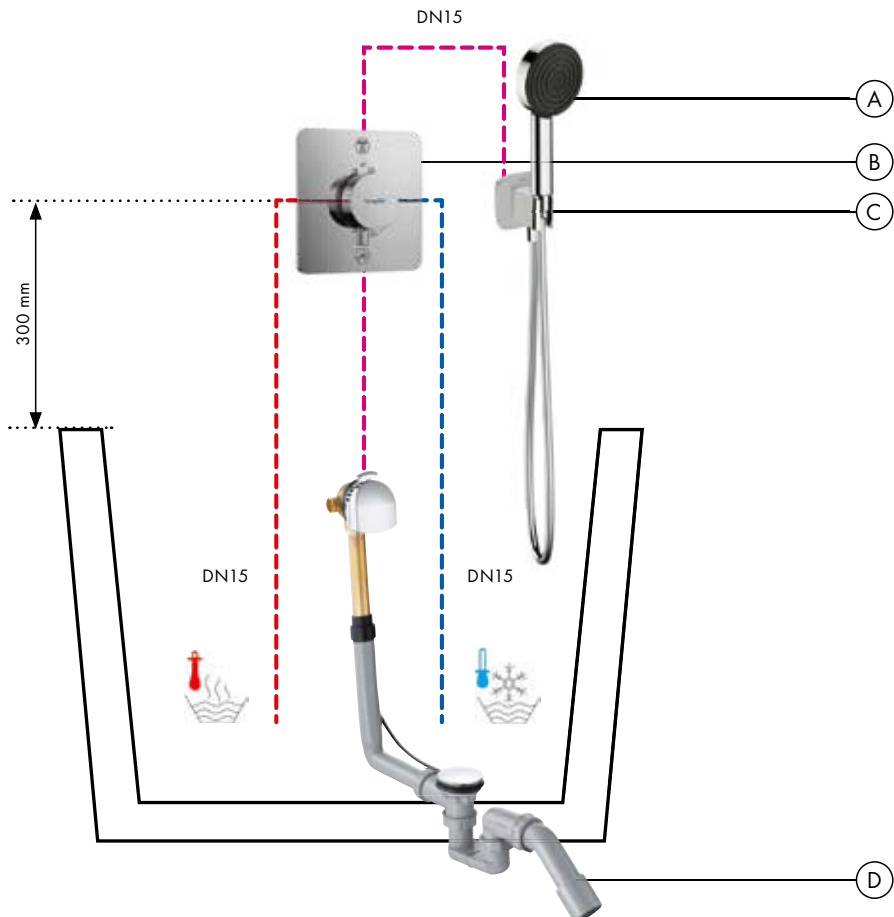

Tipovi instalacije

Skrivena instalacija ShowerSelect Comfort Q, 2 funkcije/kada

1. **(A) Pulsify S**
   Ručni tuš 105 ljet EcoSmart+
   # 24121XXX
   Crevo za tuš Isiflex 160 cm
   # 28276XXX
2. **(B) ShowerSelect Comfort Q**
   Termostat za skrivenu instalaciju
   za 2 funkcije sa integriranom
   bezbednosnom kombinacijom prema
   EN1717 # 15586XXX
   Osnovni set iBox universal 2 (nije
   prikazan)
   # 01500180
3. **(C) FixFit Porter Q**
   Zidni priključak sa držačem za tuš
   # 26887XXX
4. **(D) Exafill S**
   Osnovni i završni set ispusta u kadu, set
   za odvod i preliv
   # 58117XXX
   # 58116180