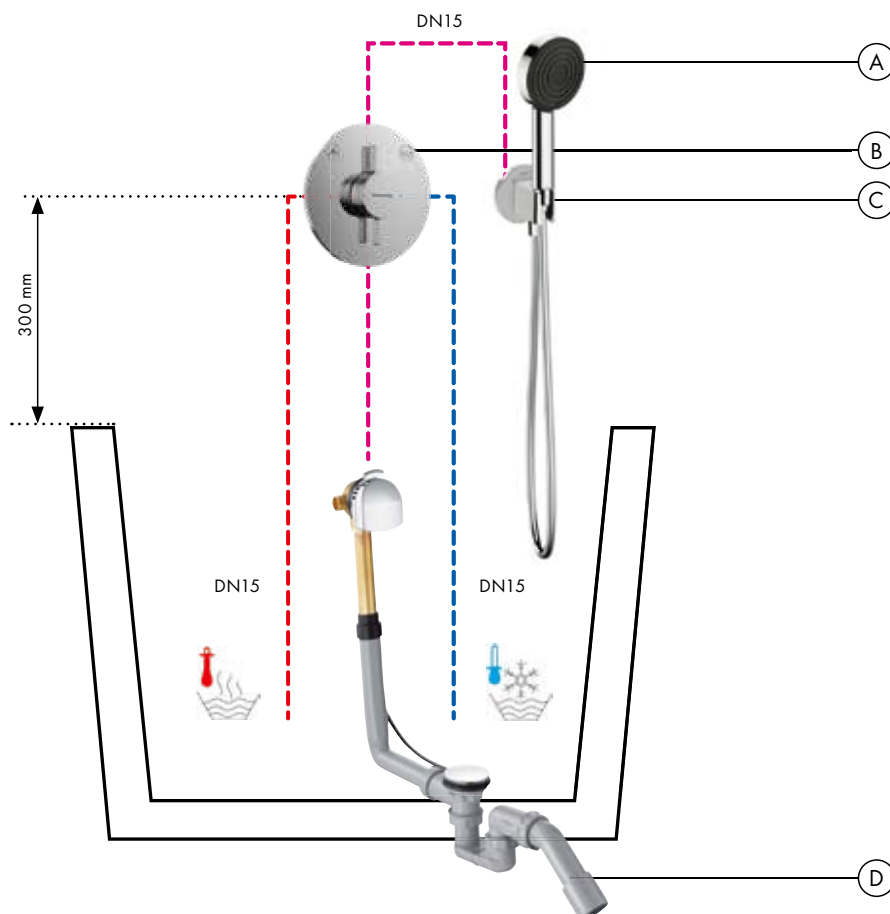

Skrivena instalacija DuoTurn S, 2 funkcije/kada

- **(A) Pulsify S**
  Ručni tuš 105 ljet
  # 24120XXX
  Crevo za tuš Isiflex 160 cm
  # 28276XXX
- **(B) DuoTurn S**
  Mešalica za skrivenu instalaciju za 2 funkcije
  # 75418000
  Osnovni set iBox universal 2 (nije prikazan)
  # 01500180
- **(C) FixFit Porter S**
  Zidni priključak sa držačem za tuš
  # 26888XXX
- **(D) Exafill S**
  Osnovni set i završni set ispusta u kadu,
  set za odvod i preliv
  # 58117XXX
  # 58116180