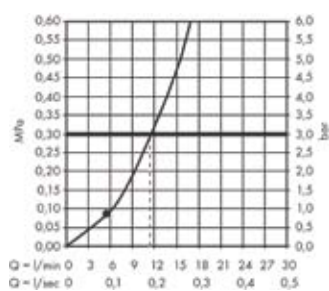

Dijagrami toka

Pulsify S

Nadglavni tuš 105 ljet
24130XXX

Pulsify Select S

Ručni tuš 105 3jet Aktivacija
24100XXX