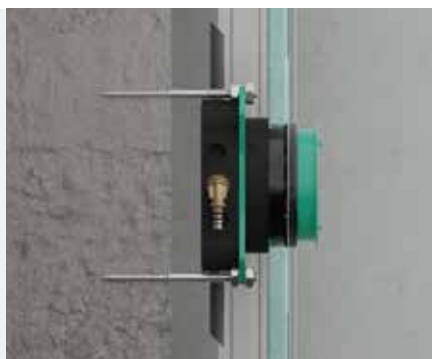

Instalacija ispred zida

(Ovde koristite promenljive odstoynike sa M 10 vijcima za vešanje)