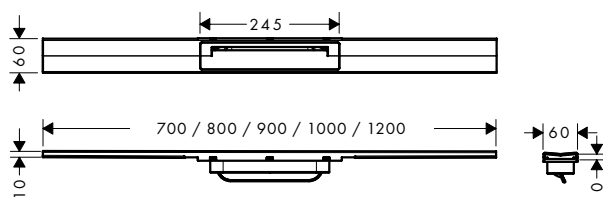

RainDrain Flex