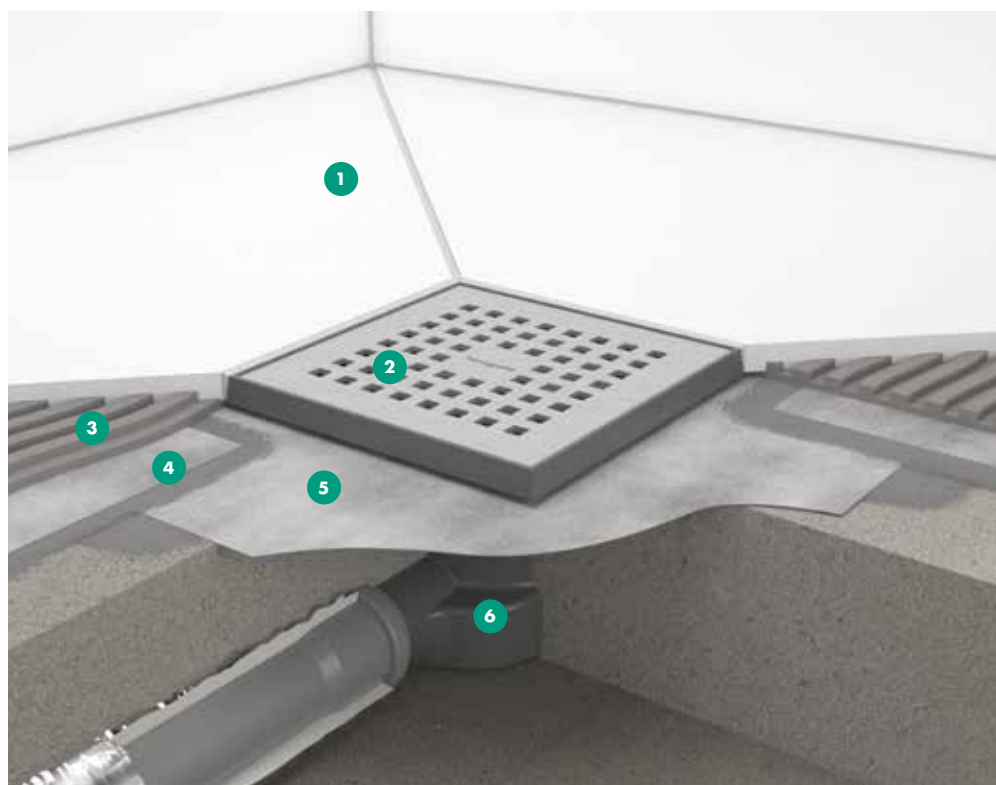

Jednostavno
skenirajte kod i
pogledaj

RainDrain Point.

1 Debljina pločica do
18 mm

2 Obloga od
nerđajućeg čelika
304 (1.4301)

3 Lepak za pločice

4 Hidroizolaciona
membrana

5 Unapred montirana
zaptivna membrana

6 Telo sifona ABS

Specifikacije

Dimenzije

100 x 100 mm
150 x 150 mm

Minimalna visina

65 mm

Debljina pločica

do 18 mm

Priključak

Horizontalni
Vertikalni (neobavezno)

Kapacitet odvoda

do 41 l/min

Dubina umetanja pločica

12 mm

Visina vodene brane

50 - 25 mm