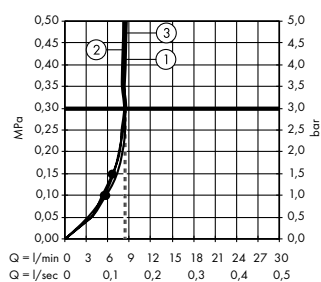

Legenda

- ① RainAir
- ② Rain
- ③ Whirl

• označava minimalni operativni pritisak.