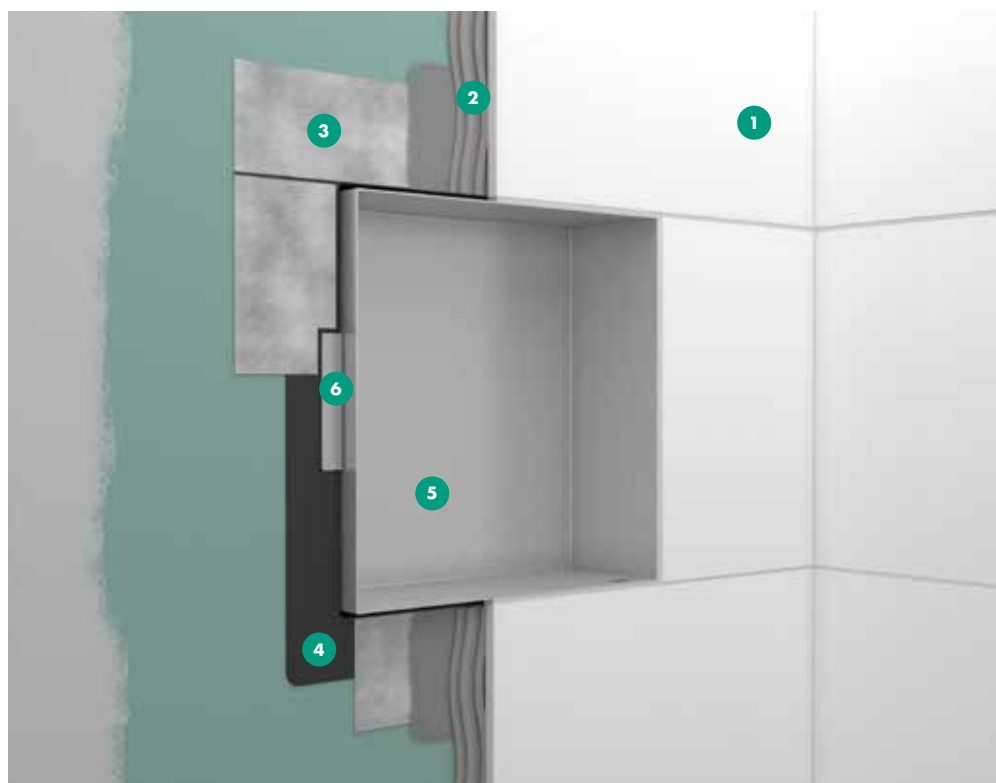

XtraStoris Minimalistic 300 x 150 x 100 mm

XtraStoris Minimalistic 300 x 300 x 100 mm

Jednostavno skenirajte  
kod i pogledaj

XtraStoris Minimalistic.

1 Pločica

2 Lepak za pločice

3 Zaptivni flizelin

4 Ugradni komplet