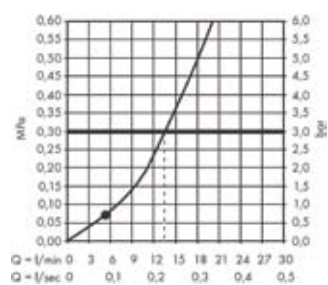

Dijagram toka

Pulsify S

Ručni tuš 105 ljet
24120XXX

• označava minimalni operativni pritisak.