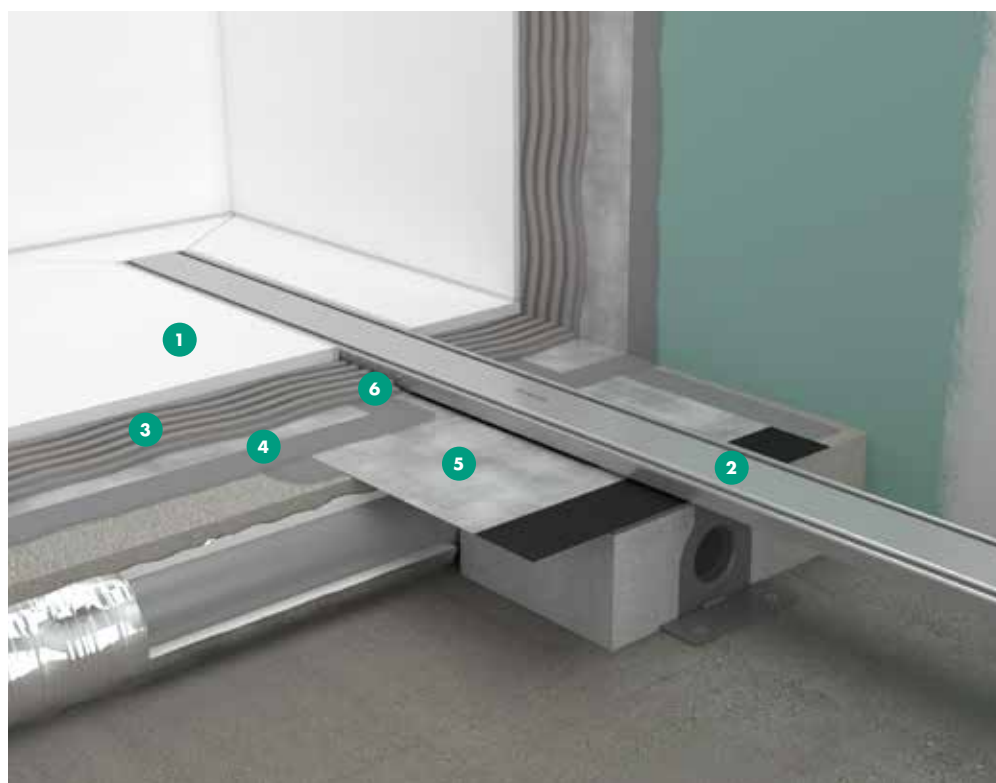

Jednostavno
skenirajte kod i
pogledaj
RainDrain Original.

1. 1 Debljina pločica do 18 mm
2. 2 Obloga od nerđajućeg čelika 304 (1.4301)
3. 3 Lepak za pločice
4. 4 Hidroizolaciona membrana
5. 5 Unapred montirana zaptivna membrana

Specifikacije

Dimenzije

600, 700, 800, 900,
1000, 1200 mm

Debljina pločica

do 18 mm

uBox universal za ravnu instalaciju

Minimalna visina instalacije: 72 mm
Kapacitet odvoda: do 32 l/min
Kapacitet odvoda Dryphon: do 55 l/min

Connection

Horizontalni
Vertikalni

Širina rešetke

65 mm

uBox universal za standardnu instalaciju

Minimalna visina instalacije: 90 mm
Kapacitet odvoda: do 49 l/min
Kapacitet odvoda Dryphon: do 60 l/min

uBox universal za vertikalnu instalaciju

Minimalna visina instalacije: -
Kapacitet odvoda: do 42 l/min
Kapacitet odvoda Dryphon: do 60 l/min