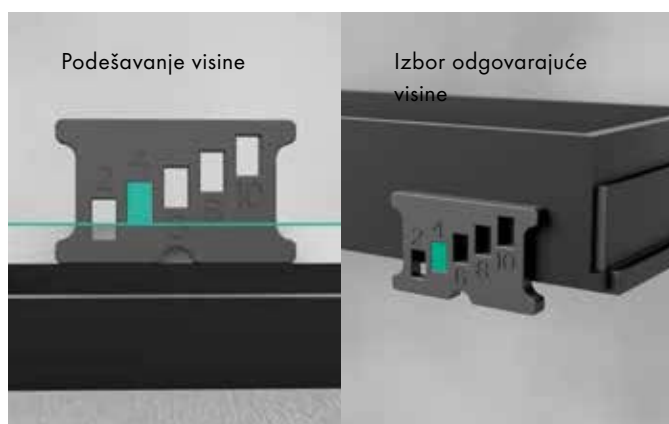

Unapred postavljen zaptivni flizelin (DIN 18534)

Planeri i izvođači radova su obavezni da ispoštuju brojne odredbe ugovora o radovima. Prethodno montirana zaptivna membrana razvijena je kao standard kako bi se sprečile greške prilikom ugradnje tuš odvoda u kombinaciji sa hidroizolacionim sistemom.