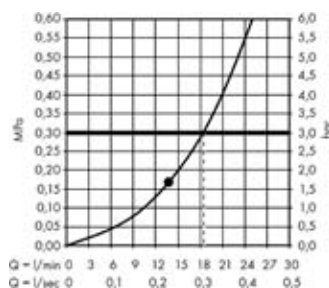

Tipovi instalacije

Skrivena instalacija ShowerSelect Comfort S, 2 funkcije

1. **(A) Raindance S**
   Nadglavni tuš 240 ljet PowderRain sa pokretnim zglobom
   # 27607XXX
2. **(B) Raindance Select S**
   Ručni tuš 120 3jet
   # 26530XXX
   Crevo za tuš Isiflex 160 cm
   # 28276XXX
3. **(C) ShowerSelect Comfort S**
   Termostat za skrivenu instalaciju za 2 funkcije
   # 15554XXX
   Osnovni set iBox universal 2 (nije prikazan)
   # 01500180
4. **(D) FixFit Porter S**
   Zidni priključak sa držačem za tuš
   # 26888XXX
5. **(E) RainDrain Flex**
   Završni set za odvod tuša 700, može se kratiti # 56043XXX Osnovni set za završne setove za standardnu instalaciju (nije prikazano)
   # 01001180

Dijagrami toka

Raindance S

Nadglavni tuš 240 ljet PowderRain sa pokretnim zglobom
27607XXX

Raindance Select S

Ručni tuš 120 3jet
26530XXX