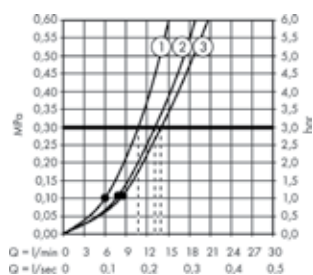

Dijagram toka

Rainfinity
Ručni tuš 130 3jet
26864XXX

Legenda

- ① Mono
- ② Intense PowderRain
- ③ PowderRain

• označava minimalni operativni pritisak.