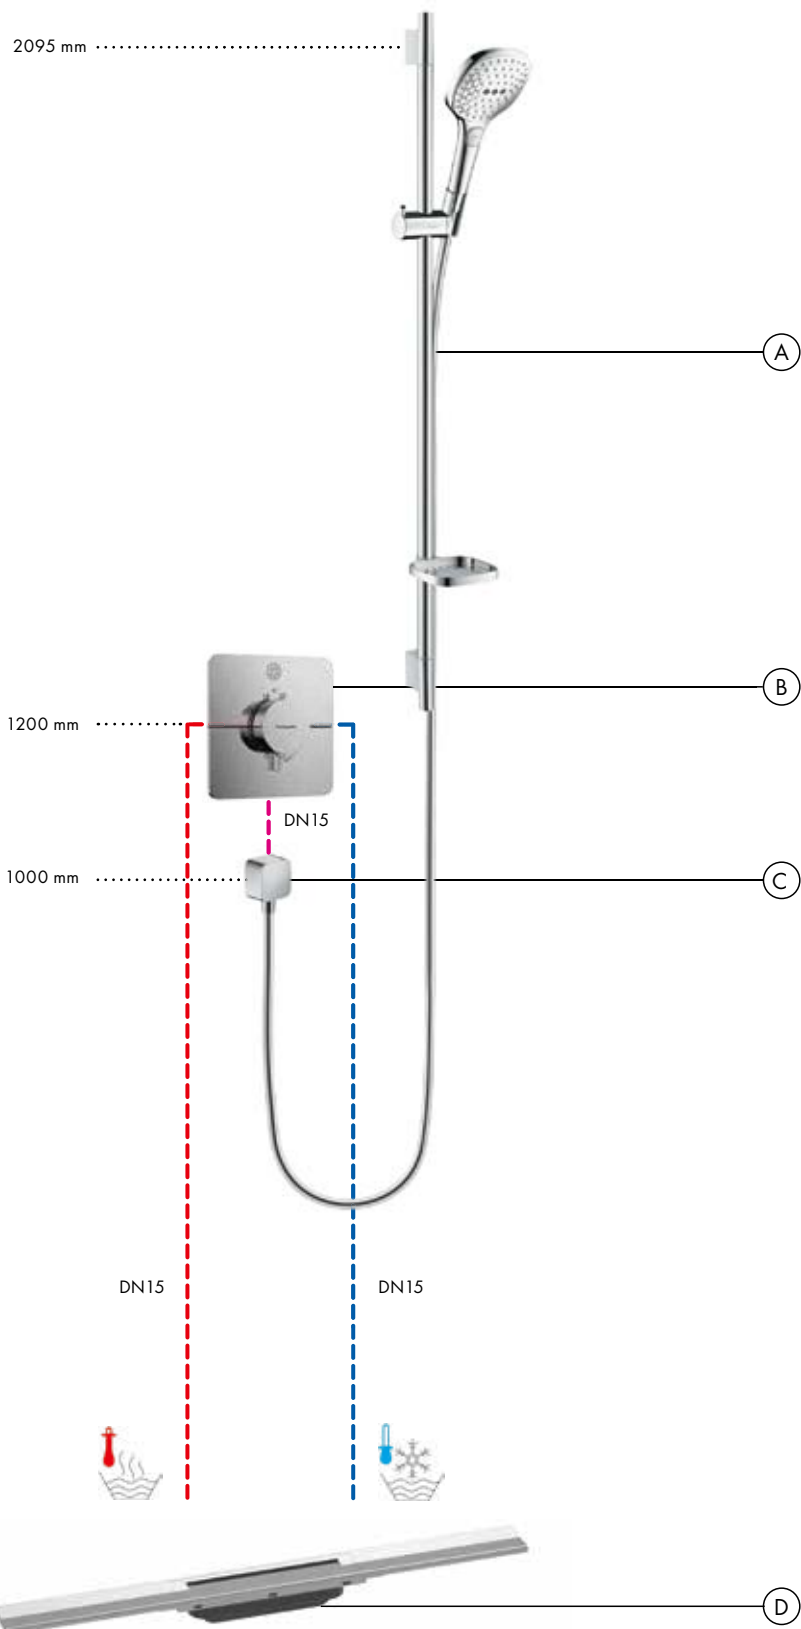

Tipovi instalacije

Skrivena instalacija ShowerSelect Comfort Q, 1 funkcija

1. **A Raindance Select E**
   Tuš set 120 3jet EcoSmart 9 l/min
   sa tuš šipkom 90 cm i posudom za
   sapun
   # 26623XXX
2. **B ShowerSelect Comfort Q**
   Termostat za skrivenu instalaciju za
   1 funkciju # 15581XXX
   Osnovni set iBox universal 2 (nije
   prikazan)
   # 01500180
3. **C FixFit**
   Zidni priključak Q sa nepovratnim
   ventilom
   # 26457XXX
4. **D RainDrain Flex**
   Završni set za odvod tuša 700,
   može se kratiti # 56043XXX
   Osnovni set za završne setove
   za standardnu instalaciju (nije
   prikazano)
   # 01001180