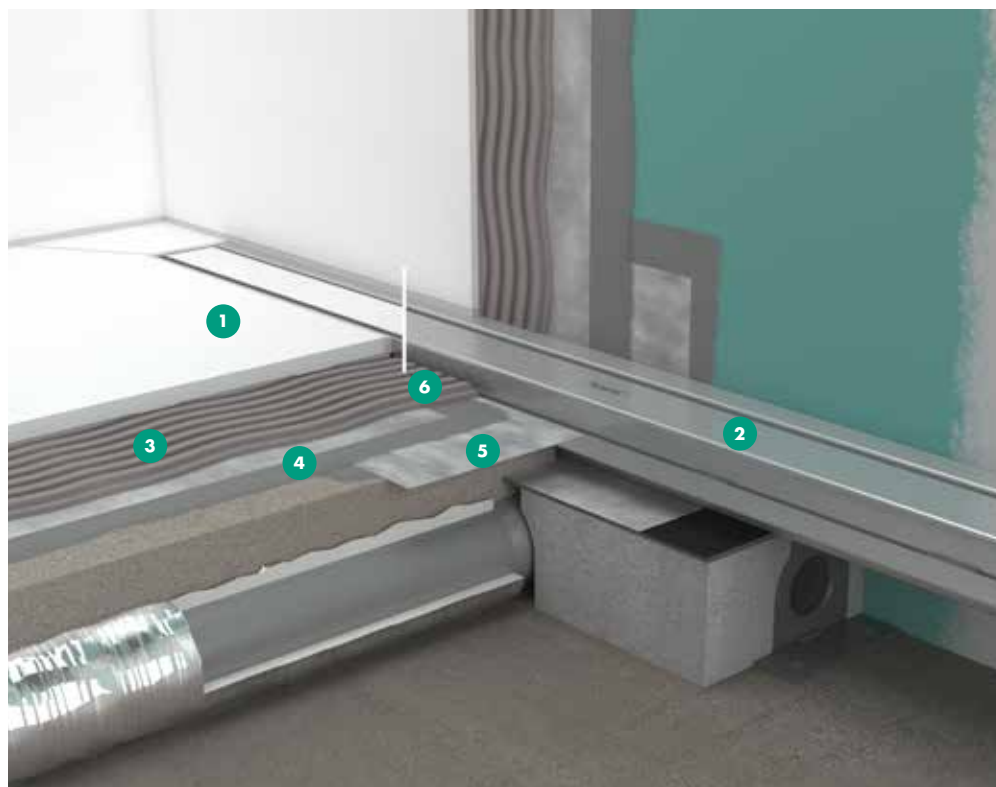

Jednostavno
skenirajte kod i
pogledaj
RainDrain Match.

1. 1 Debljina pločica do 18
2. 2 Obloga od nerđajućeg čelika 304 (1.4301)
3. 3 Lepak za pločice
4. 4 Hidroizolaciona membrana
5. 5 Unapred montirana zaptivna membrana
6. 6 Moguć odvod sekundarne vode

Specifikacije

Dimenzije

600, 700, 800, 900,
1000, 1200 mm

Dubina umetanja pločica

12 mm

Priključak

Horizontalni
Vertikalni

Debljina pločica

do 18 mm

Širina rešetke

46 mm

Širina okvira

62 mm (u podu)
81 mm (uključena Zidna
prirubnica)

uBox universal za ravnu instalaciju

Minimalna visina instalacije: 84 mm
Kapacitet odvoda: do 33 l/min
Kapacitet odvoda Dryphon: do 55 l/min

uBox universal for standard installation

Minimalna visina instalacije: 102 mm
Kapacitet odvoda: do 42 l/min (prema EN 1253)
Kapacitet odvoda Dryphon: do 60 l/min

uBox universal for vertical installation

Minimalna visina instalacije: -
Kapacitet odvoda: do 42 l/min (prema EN 1253)
Kapacitet odvoda Dryphon: do 60 l/min