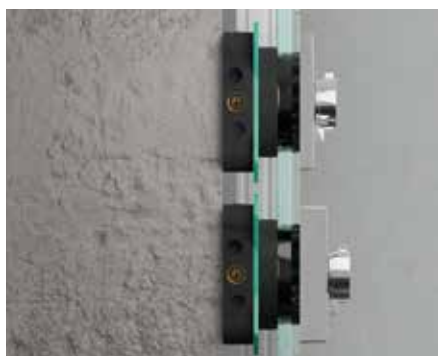

### Rotaciono-simetrična instalacija

Simetričan dizajn obezbeđuje da su svi priključci isti. Važno je da je hladna voda povezana sa desne, a topla voda sa leve strane. Gornji ili donji priključak se može povezati za upotrebu kao slavina za tuširanje.