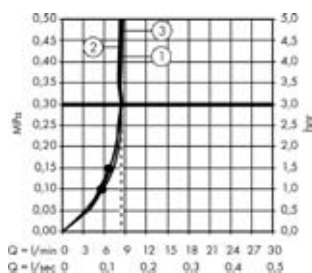

Dijagram toka

Raindance Select E

Ručni tuš 120 3jet EcoSmart 9 l/min
26521XXX

Legenda

- ① RainAir
  ② Rain
  ③ Whirl

• označava minimalni operativni pritisak.