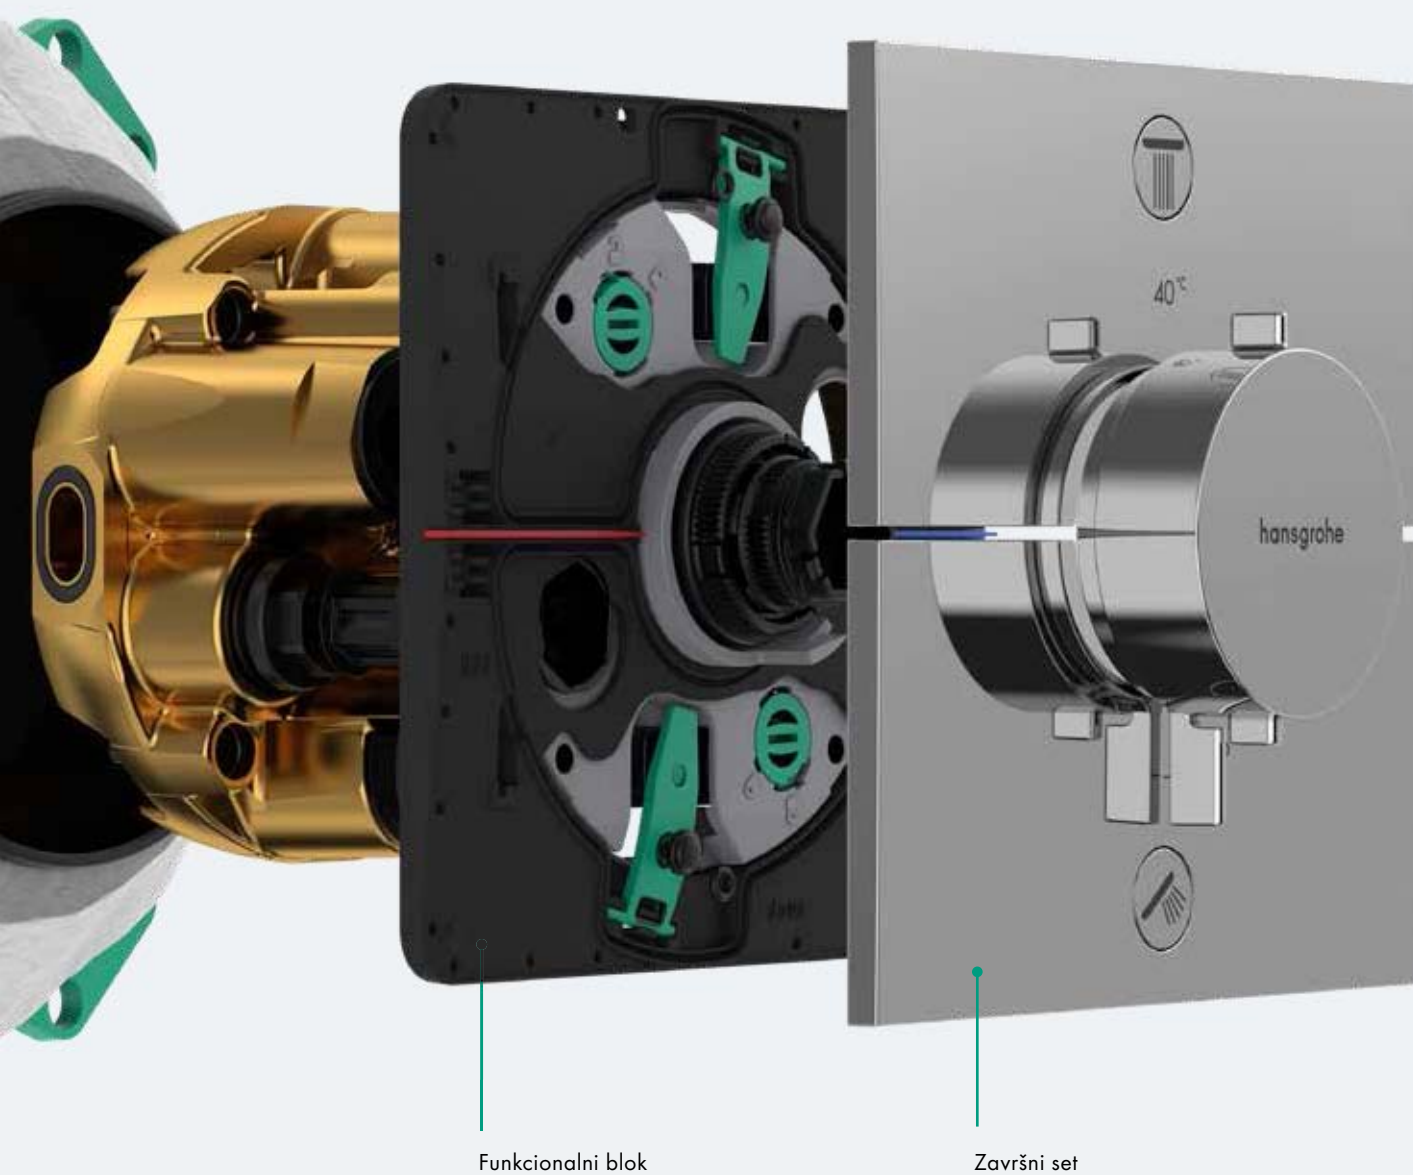

# Budućnost je ovde.

iBox Universal 2:  
brže, pametnije, fleksibilnije

Novi standard u skrivenoj instalaciji kupatila: iBox universal 2 nudi jednostavniju instalaciju i omogućava još bržu, bezbedniju i fleksibilniju instalaciju. Ovo je obezbeđeno inteligentnim karakteristikama kao što su praktično kućište, unapred montirana hidroizolacija i unapred sklopljeni funkcionalni blok. Instalacija je sada još brža sa novim iBox universal 2 i novim završnim setovima nego što je bila sa prethodnim modelom.

### ukratko:

- Više opcija za montažu sa novim montažnim prstenom
  - Novo klizno kućište, tako da više nije potrebno sečenje
  - Ništa nije izgubljeno ili zaboravljeno zahvaljujući unapred montiranoj hidroizolaciji
  - EPP (prošireni polipropilen) obloga od pene obezbeđuje odličnu zvučnu i toplotnu izolaciju
  - Akustičko razdvajanje znači da svi novi završni setovi spadaju pod akustičnu grupu 1
  - Lako poravnavanje sa integrisanom libelom
- Rotaciona simetrija (svo priključci su isti), može se koristiti univerzalno manje kompleksno i sa manje grešaka
  - Pogodno za standardne dimenzije cevi zahvaljujući 4 Rp ½ priključku
  - Izolacija od vlage usaglašena sa ETAG-om
  - Veća bezbednost kroz usklađenost sa standardom EN1717