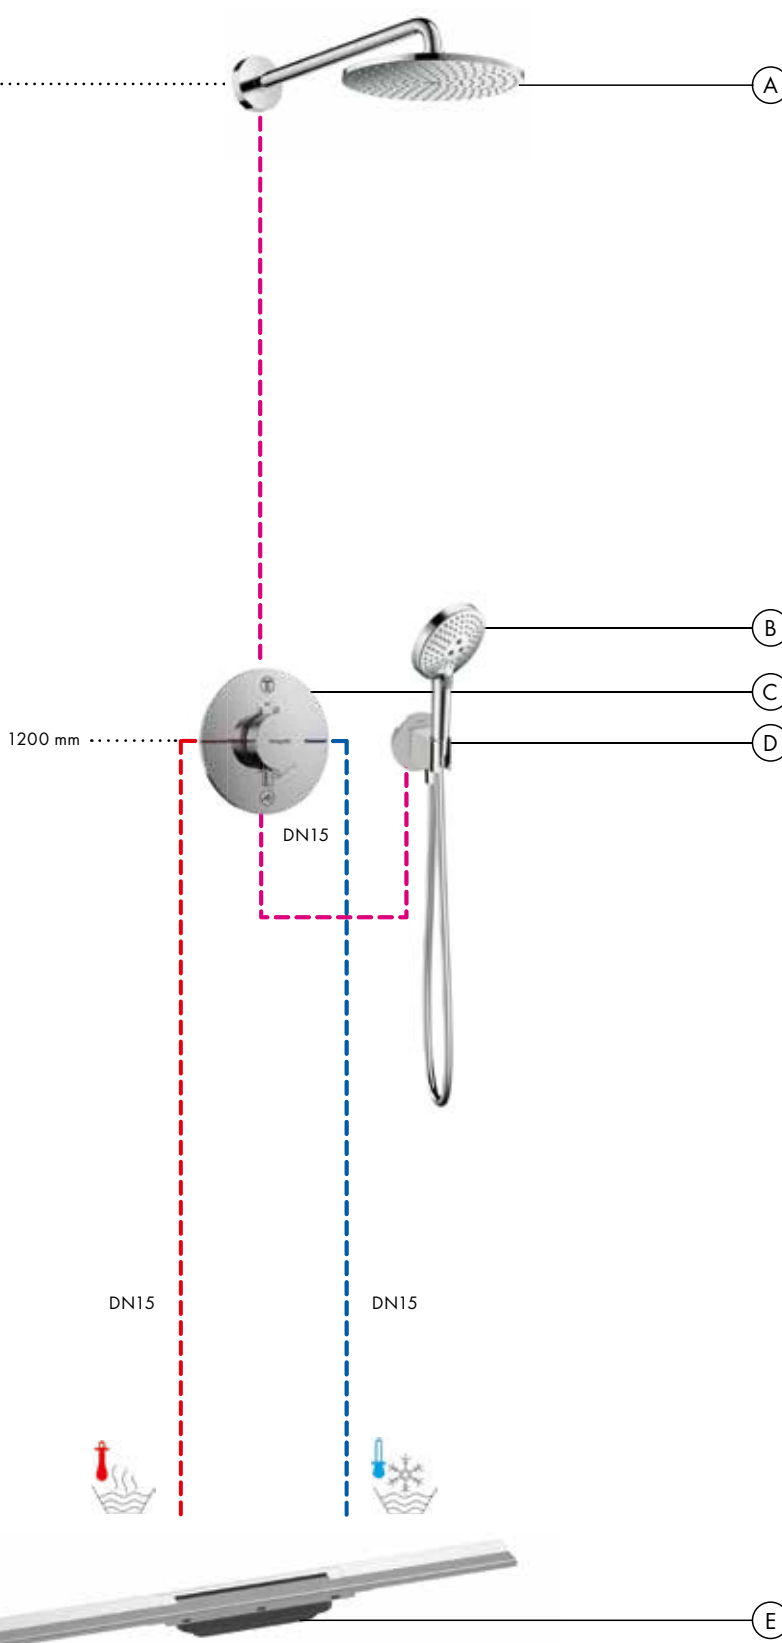

• označava minimalni operativni pritisak.