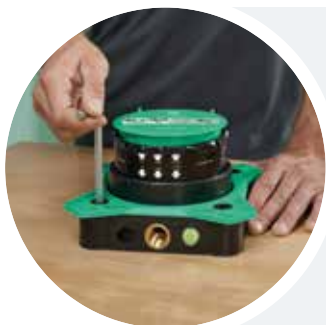

## Instaliranje iBox Universal 2

**1**

Odvrnite šrafove i uklonite montažni prsten.

**2**

Instalirajte priključnu armaturu. Profesionalni savet: Stegnite spojnicu cevi za bezbedno povezivanje.

**3**

Pričvrstite montažni prsten zatim postavite iBox