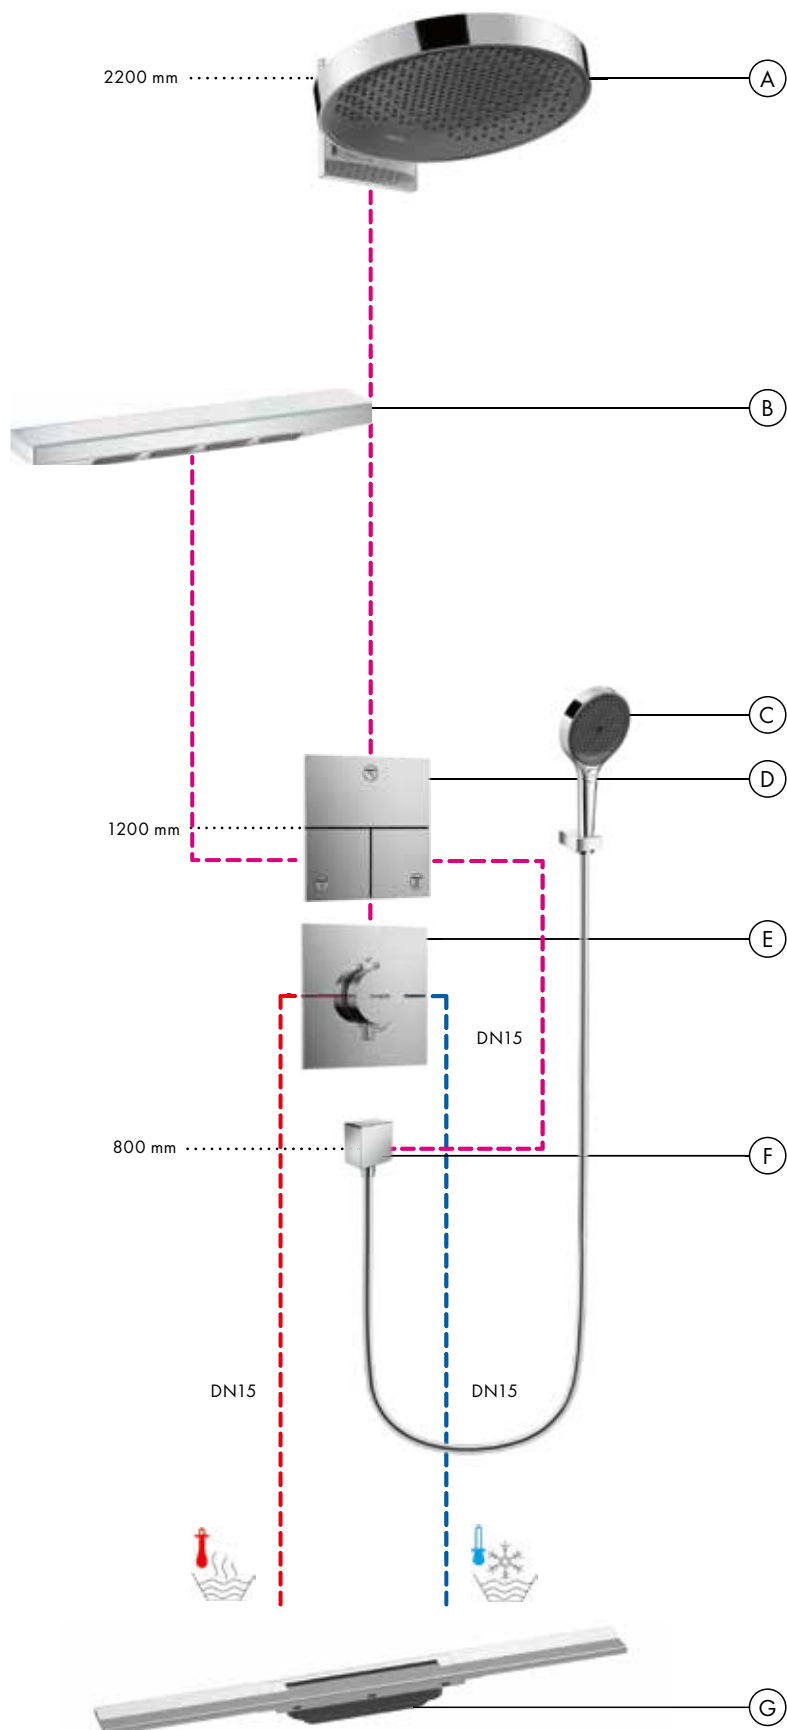

• označava minimalni operativni pritisak.