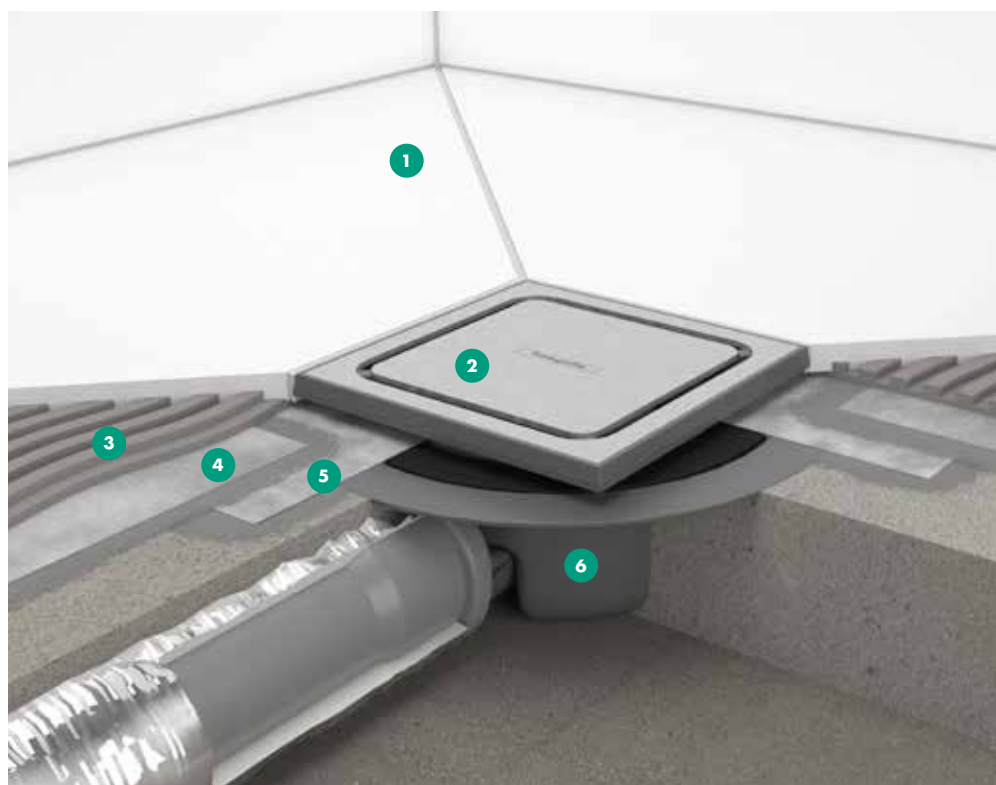

Jednostavno
skenirajte kod i
pogledaj
RainDrain Spot.

1 Debljina pločica do 18 mm

2 Obloga od nerđajućeg čelika 304 (1.4301)

3 Lepak za pločice

4 Hidroizolaciona membrana

5 Unapred montirana zaptivna membrana

6 Telo sifona ABS

Specifikacije

Dimenzije

150 x 150 mm

Minimalna visina

80 mm

Širina rešetke

146 mm

Priključak

Horizontalni
Vertikalni

Kapacitet odvoda

do 35 l/min

Debljina pločica

do 18 mm

Visina vodene brane

50 mm

Nominalni prečnik priključka

DN50

Dubina umetanja pločica

12 mm