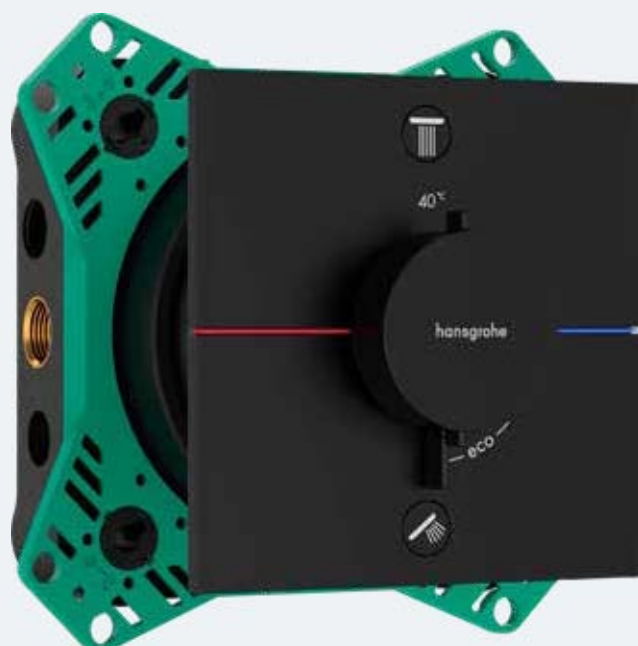

iBox universal 2

- 4 Budućnost je ovde.
- 6 Evolucija revolucije
- 8 iBox universal 2 i novi završni setovi
- 10 Ključne inovacije
- 12 Brzo i fleksibilno za instaliranje
- 14 Opcije instalacije
- 16 Tipovi instalacije
- 30 Informacije o planiranju i instalaciji
- 32 Pregled proizvoda