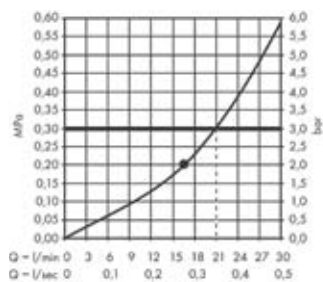

Skrivena instalacija ShowerSelect Comfort E, 3 funkcije

- **A Rainfinity**
  Nadglavni tuš 360 ljet sa zidnim priključkom
  # 26230XXX
- **B Rainfinity**
  Tuš za ramena 500 ljet s policom za tuš
  # 26243XXX
- **C Rainfinity**
  Ručni tuš 130 3jet
  # 26864000
  Nosач tuša Porter E
  # 28387XXX
  Crevo za tuš Isiflex 160 cm # 28276XXX
- **D ShowerSelect Comfort E**
  Ventil za skrivenu instalaciju za 3 funkcije
  # 15573XXX
  Osnovni set iBox universal 2 (nije prikazan)
  # 01500180
- **E ShowerSelect Comfort E**
  Termostat za skrivenu instalaciju
  # 15574XXX
  Osnovni set iBox universal 2 (nije prikazan)
  # 01500180
- **F FixFit**
  Zidni priključak Square sa nepovratnim ventilom
  # 26455XXX
- **G RainDrain Flex**
  Set za završnu obradu odvoda za tuševe 700, skrativ # 56043XXX
  Osnovni set za završne setove za standardnu instalaciju (nije ilustrovano)
  # 01001180

Dijagrami toka

Rainfinity

Nadglavni tuš 360 ljet sa zidnim priključkom
26230XXX

Rainfinity

Ručni tuš 130 3jet
26864000