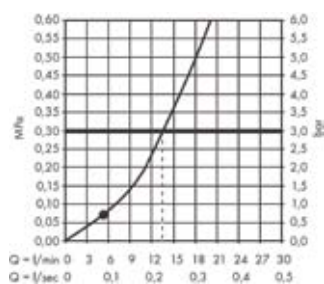

• označava minimalni operativni pritisak.