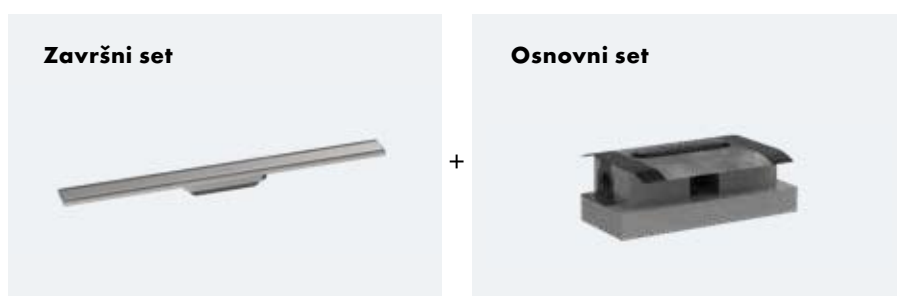

Obavezni setovi