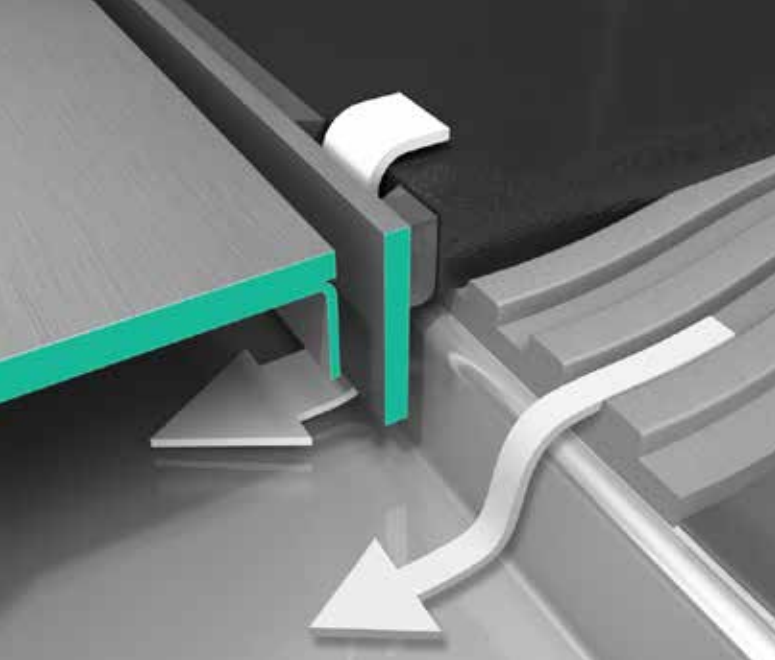

Odvod sekundarne vode

Uz RainDrain Match i Brilliance, okvir podesiv za visinu se ne koristi samo za nivo debljine pločica, već i za odvod sekundarne vode. Sa sekundarnim odvodom, voda koja ulazi kroz zaptivne spojeve ili neispravne spojeve pločica će se odvoditi ka tuš kanalici zahvaljujući nagibu.

Za sekundarni odvod, cela vlažna površina mora biti profesionalno zaptivena i ne sme se postojati zaptivni sloj ispod spoja za održavanje između okvira i kompleta za ugradnju.

Unapred postavljen zaptivni flizelin (DIN 18534)

Planeri i izvođači radova su obavezni da ispoštuju brojne odredbe ugovora o radovima. Prethodno montirana zaptivna membrana razvijena je kao standard kako bi se sprečile greške prilikom ugradnje tuš odvoda u kombinaciji sa hidroizolacionim sistemom.

Fleksibilnost visine

Završni set se može lako podesiti na različite visine pomoću okvira podesivog po visini. Čvrsti okvir od nerđajućeg čelika prilagođava se debljini pločica od 7-18 mm, čineći instalaciju lakom i bezbednom.

Sifon i površina koja se lako čisti