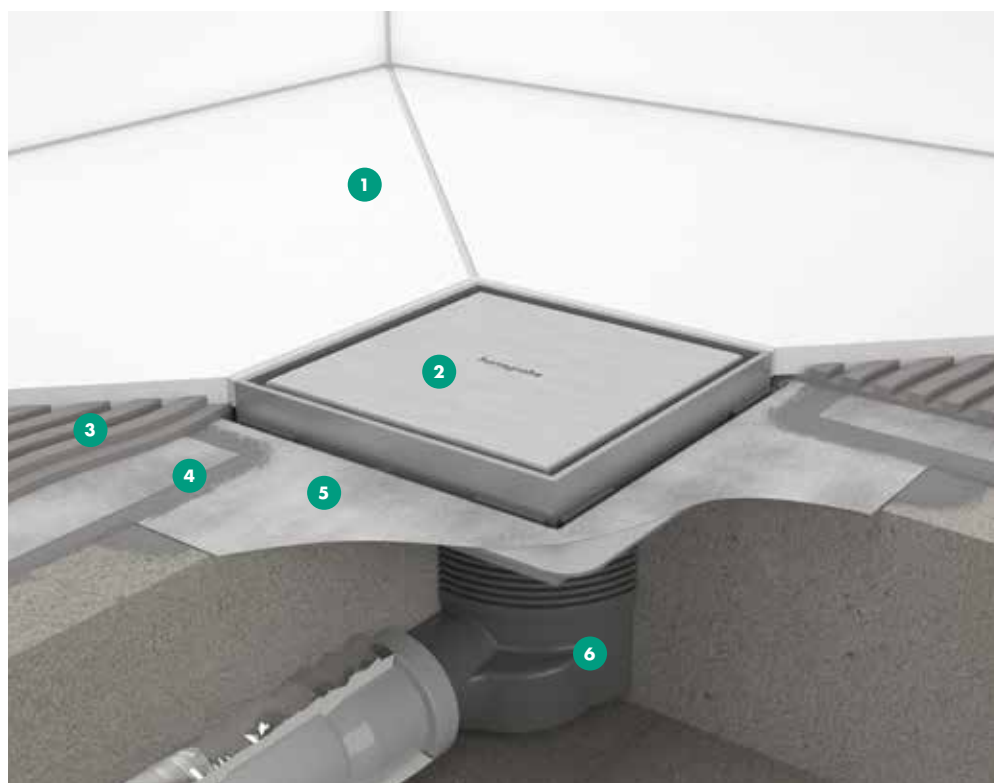

Jednostavno
skenirajte kod i
pogledaj
RainDrain Brilliance.

1 Debljina pločica do 18 mm

2 Obloga od nerđajućeg čelika 304 (1.4301)

3 Lepak za pločice

4 Hidroizolaciona membrana

5 Unapred montirana zaptivna membrana

6 Telo sifona ABS

Specifikacije

Dimenzije

100 x 100 mm
150 x 150 mm

Minimalna visina

83 mm

Širina rešetke

84 mm
134 mm

Priključak

Horizontalni
Vertikalni (neobavezno)

Kapacitet odvoda

do 35 l/min

Debljina pločica

do 18 mm

Visina vodene brane

50 - 25 mm

Nominalni prečnik priključka

DN40

Dubina umetanja pločica

12 mm