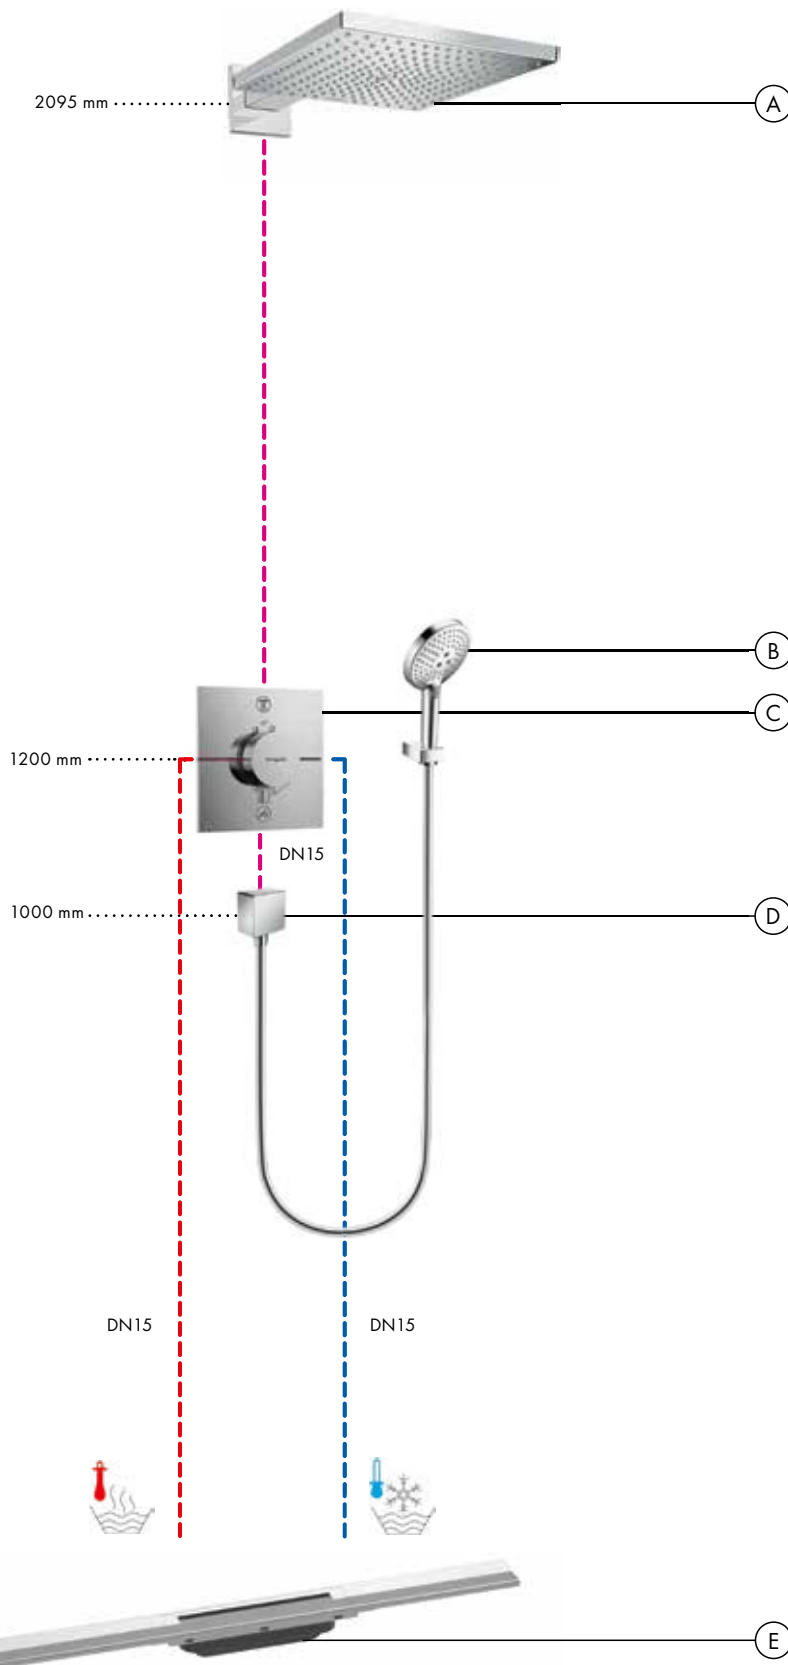

Tipovi instalacije

Skrivena instalacija ShowerSelect Comfort E, 2 funkcije

- **(A) Raindance E**
  Nadglavni tuš 300 ljet EcoSmart 9 l/min sa pokretnim zglobom # 26239XXX
- **(B) Raindance Select S**
  Ručni tuš 120 3jet EcoSmart 9 l/min # 26531XXX
  Nosač tuša Porter E # 28387XXX
  Crevo za tuš Isiflex 160 cm # 28276XXX
- **(C) ShowerSelect Comfort E**
  Termostat za skrivenu instalaciju za 2 funkcije # 15572XXX
  Osnovni set iBox universal 2 (nije prikazan) # 01500180
- **(D) FixFit**
  Zidni priključak Square s nepovratnim ventilom # 26455XXX
- **(E) RainDrain Flex**
  Završni set za odvod tuša 700 može se kratiti # 56043XXX Osnovni set za završne setove za standardnu instalaciju (nije prikazano) # 01001180