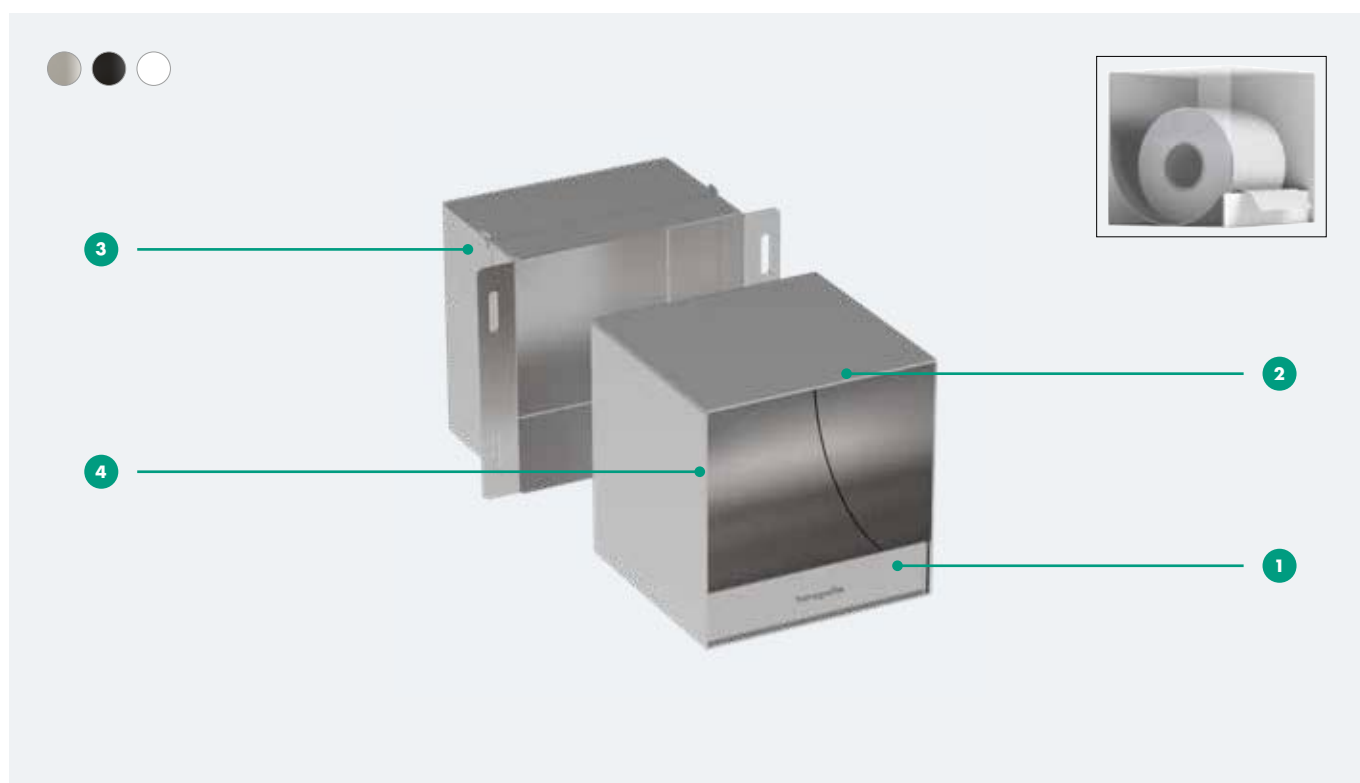

XtraStoris Original

Ugradni držač za toalet papir

Karakteristike

- 1 Završna obrada: Brušeni nerđajući čelik, mat crna, mat bela
- 2 Površina: lako se čisti i održava nerđajući čelik i praškasti premaz
- 3 Jednostavna instalacija: nerđajući montažni nosač omogućava ugradnju na dubinu od 70, 100 i 140 mm
- 4 Bez okvira: minimalistički dizajn