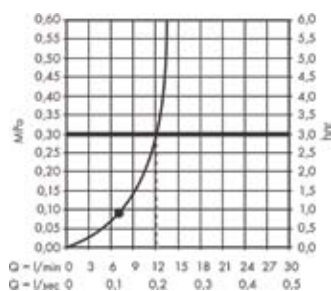

Skrivena instalacija ShowerSelect Comfort Q, 2 funkcije

- (A) **Pulsify S**
  Nadglavni tuš 260 ljet
  # 24140XXX
  Zidni priključak za nadglavni tuš 260
  # 24149XXX
- (B) **Pulsify S**
  Ručni tuš 105 ljet
  # 24120XXX
  Držač za tuš Porter S
  # 28331XXX
  Crevo za tuš Isiflex 160 cm
  # 28276XXX
- (C) **ShowerSelect Comfort Q**
  Termostat za skrivenu instalaciju za
  2 funkcije # 15583XXX
  Osnovni set iBox universal 2 (nije
  prikazan)
  # 01500180
- (D) **FixFit**
  Zidni priključak Q sa nepovratnim ventilom
  # 26457XXX
- (E) **RainDrain Flex**
  Završni set za odvod tuša 700, može
  se kratiti # 56043XXX Osnovni set za
  završne setove za standardnu instalaciju
  (nije prikazano)
  # 01001180

Dijagrami toka

Pulsify S

Nadglavni tuš 260 ljet
24140XXX

Pulsify S

Ručni tuš 105 ljet
24120XXX