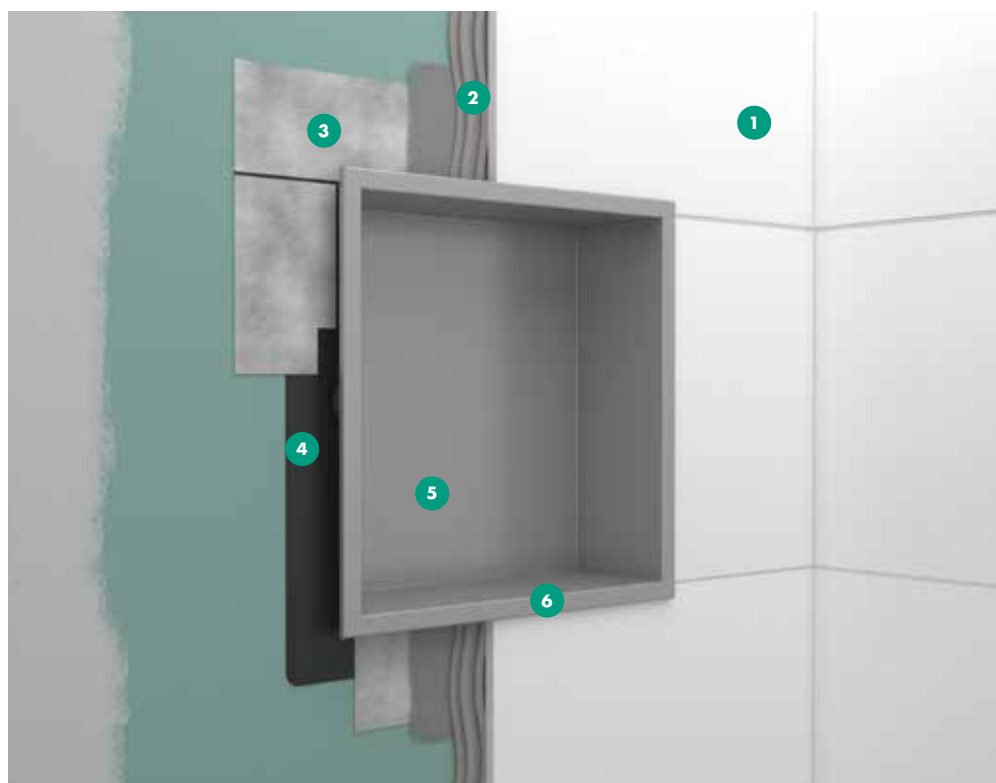

XtraStoris Original 300 x 150 x 100 mm

XtraStoris Original 300 x 300 x 100 mm

Jednostavno  
skenirajte kod i  
pogledaj

! XtraStoris Original.

- 1 Pločica
- 2 Lepak za pločice
- 3 Zaptivni flizelin
- 4 Ugradni komplet
- 5 Telo od nerđajućeg čelika 304 (1.4301)
- 6 Okvir