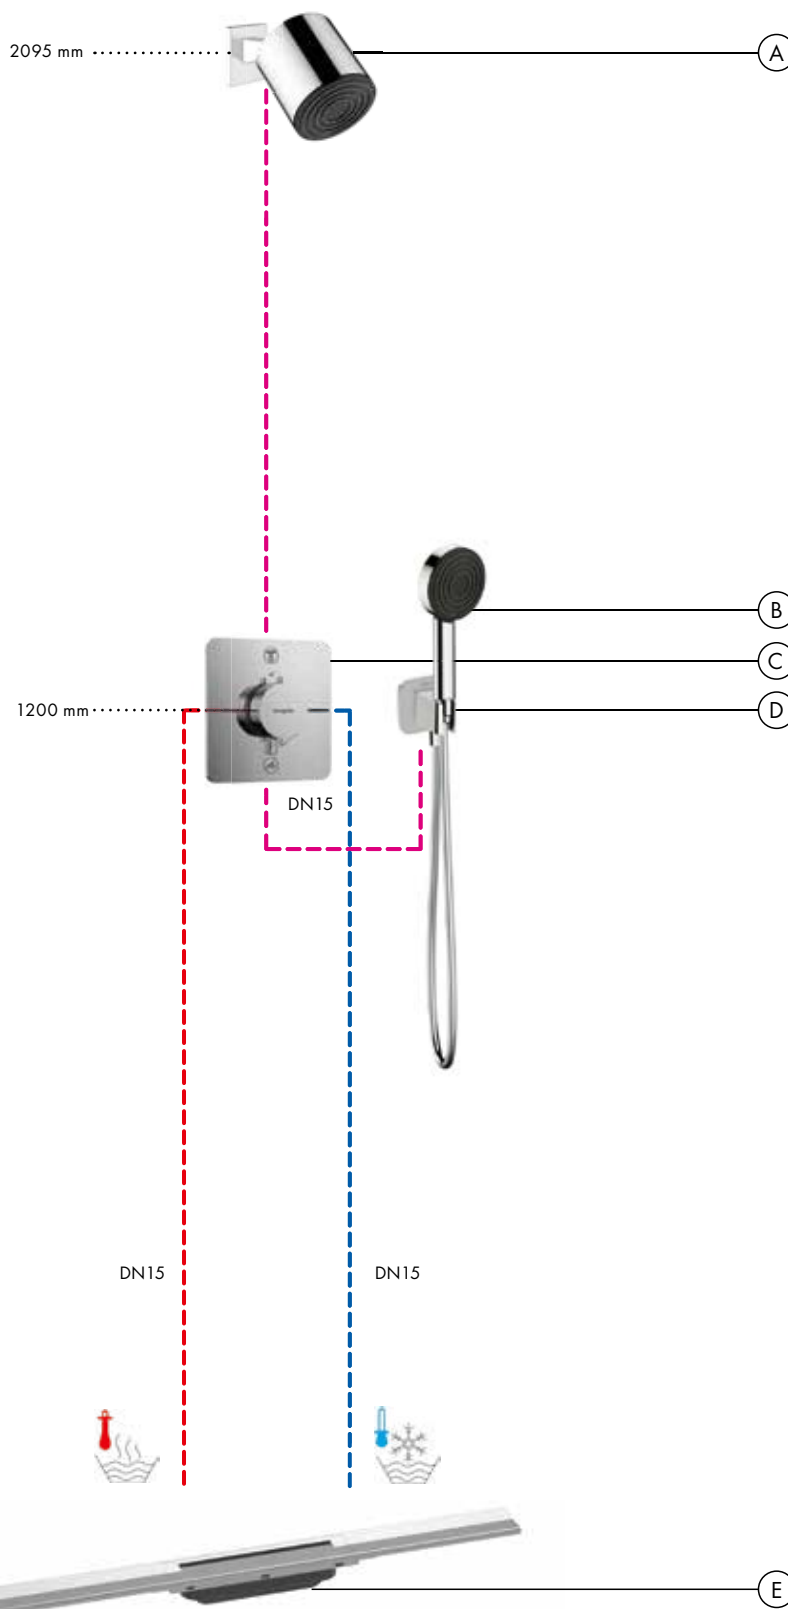

Skrivena instalacija ShowerSelect Comfort Q, 2 funkcije

- **(A) Pulsify S**
  Nadglavni tuš 105 ljet
  # 24130XXX
  Zidni priključak za Pulsify nadglavni tuš 105
  # 24139XXX
- **(B) Pulsify Select S**
  Ručni tuš 105 3jet Aktivacijan
  # 24100XXX
  Crevo za tuš Isiflex 160 cm
  # 28276XXX
- **(C) ShowerSelect Comfort Q**
  Termostat za skrivenu instalaciju za 2 funkcije
  # 15583XXX
  Osnovni set iBox universal 2 (nije prikazan) # 01500180
- **(D) FixFit Porter Q**
  Zidni priključak sa držačem za tuš
  # 26887XXX
- **(E) RainDrain Flex**
  Završni set za odvod tuša 700 može se kratiti # 56043XXX Osnovni set za završne setove za standardnu instalaciju (nije prikazano)
  # 01001180