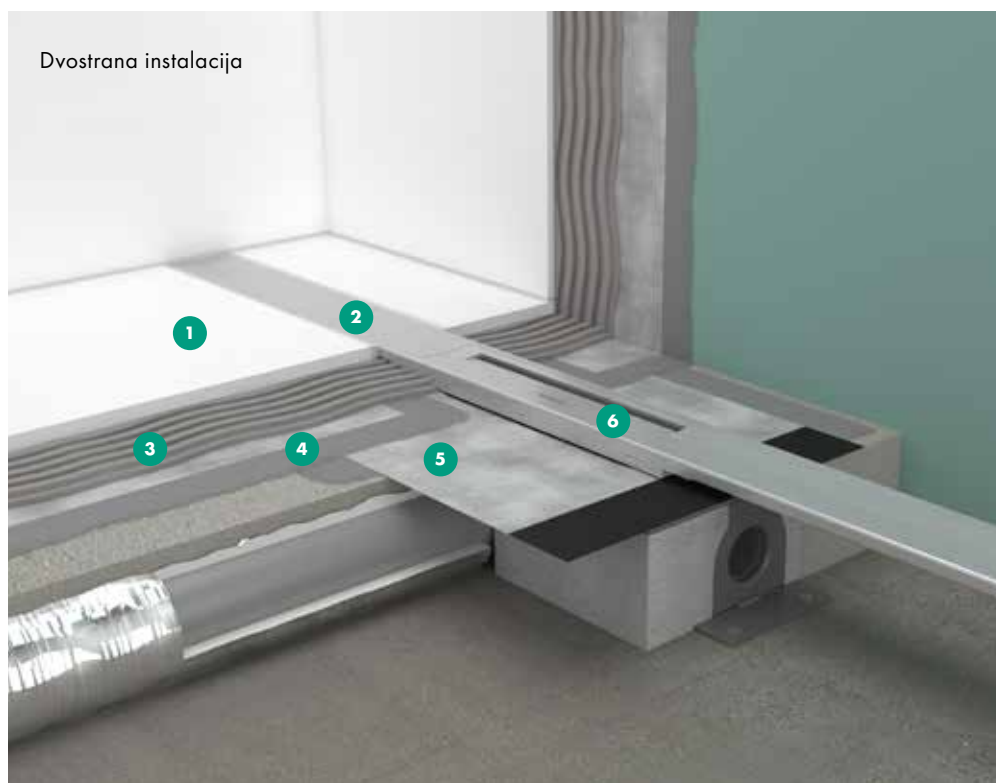

Jednostavno
skenirajte kod i
pogledaj
RainDrain Flex.

Dvostrana instalacija

1. 1 Debljina pločica do 18 mm
2. 2 Obloga od nerđajućeg čelika 304 (1.4301)
3. 3 Lepak za pločice
4. 4 Hidroizolaciona membrana
5. 5 Unapred montirana zaptivna membrana
6. 6 Poklopac koji se može skinuti

Specifikacije

Dimenzije

700, 800, 900,
1000, 1200 mm

Debljina pločica

do 18 mm

uBox universal za ravnu instalaciju

Minimalna visina instalacije: 67 mm
Kapacitet odvoda sifona: do 33 l/min
Kapacitet odvoda Dryphon: do 55 l/min

Priključak

Horizontalni
Vertikalni

Širina rešetke

60 mm (podna)
76 mm (zidna)

uBox universal za standardnu instalaciju

Minimalna visina instalacije: 85 mm
Kapacitet odvoda sifona: do 42 l/min (prema EN 1253)
Kapacitet odvoda Dryphon: do 60 l/min

uBox universal za vertikalnu instalaciju

Minimalna visina instalacije: -
Kapacitet odvoda sifona: do 42 l/min (prema EN 1253)
Kapacitet odvoda Dryphon: do 60 l/min