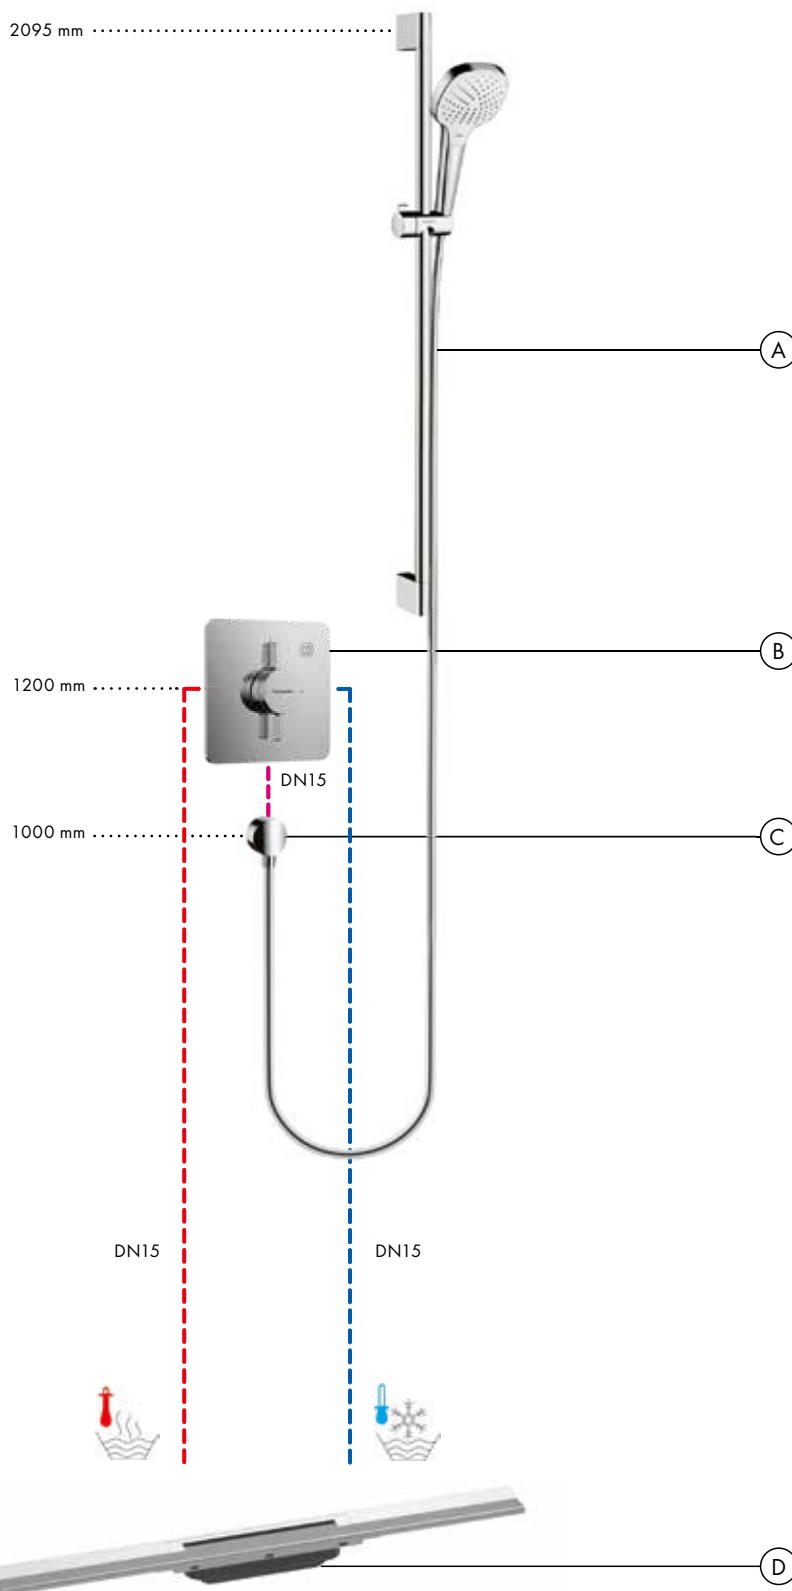

## Skrivena instalacija DuoTurn Q, 1 funkcija

- Ⓐ **Croma Select E**  
Set za tuširanje Vario sa tuš šipkom 90 cm  
# 26592400
- Ⓑ **DuoTurn Q**  
Mešalica za skrivenu instalaciju za 1 funkciju  
# 75614XXX  
Osnovni set iBox universal 2 (nije prikazan)  
# 01500180
- Ⓒ **FixFit S**  
Zidni priključak S sa nepovratnim ventilom  
# 27456XXX
- Ⓓ **RainDrain Flex**  
Završni set za odvod tuša 700, može se  
kratiti # 56043XXX Osnovni set za završne  
setove za standardnu instalaciju (nije  
prikazano)  
# 01001180