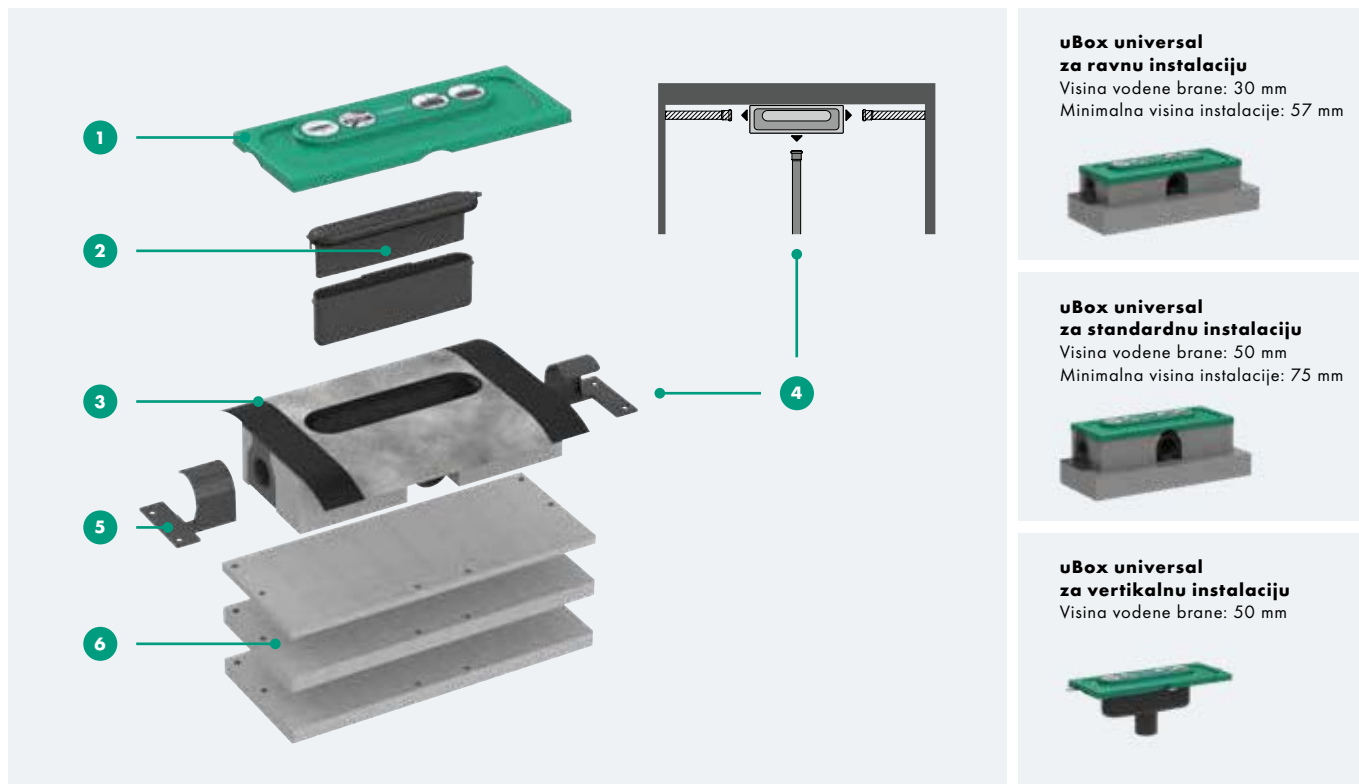

uBox universal

Jedan osnovni set za sve scenarije instalacije

Karakteristike

1. 1 Poklopac košuljice štiti od prljavštine tokom grube faze izgradnje
2. 2 Sifon koji se lako čisti je standardno uključen
3. 3 Fabrički postavljen zaptivni flizelin prema DIN18534
4. 4 Fleksibilne mogućnosti priključivanja- Ispusti sa tri strane
5. 5 Lako pričvršćivanje na pod pomoću montažnog nosača
6. 6 Lako podešavanje visine sa tri ploče (2 x 20 mm, 1 x 10 mm)

Specifikacije

uBox univerzalni za ravnu instalaciju

Minimalna visina instalacije: 57 mm
Kapacitet odvoda sifona: do 33 l/min
Kapacitet odvoda Dryphon: do 55 l/min

uBox universal za standardnu instalaciju

Minimalna visina instalacije: 75 mm
Kapacitet odvoda sifona: do 42 l/min (prema EN 1253)
Kapacitet odvoda Dryphon: do 60 l/min

uBox universal za vertikalnu instalaciju

Minimalna visina instalacije: -
Kapacitet odvoda sifona: do 42 l/min (prema EN 1253)
Kapacitet odvoda Dryphon: do 60 l/min