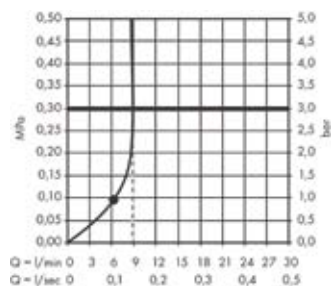

Tipovi instalacije

Skrivena instalacija DuoTurn Q, 2 funkcije

- **(A) Crometta E**
  Nadglavni tuš 240 ljet EcoSmart
  9 l/min
  # 26727XXX
  Pokretni zglobovi 24 cm (nije ilustrovano)
  # 26405XXX
- **(B) Crometta**
  Ručni tuš Vario Green 6 l/min
  # 26336400
  Crevo za tuš Isiflex 160 cm
  # 28276XXX
  Držač za tuš Porter S
  # 28331XXX
- **(C) DuoTurn Q**
  Mešalica za skrivenu instalaciju za 2 funkcije
  # 75414000
  Osnovni set iBox universal 2 (nije prikazan)
  # 01500180
- **(D) FixFit S**
  Zidni priključak S s nepovratnim ventilom
  # 27456XXX
- **(E) RainDrain Compact**
  Kompletan set odvoda za tuš 700 za standardnu instalaciju
  # 56176800

Dijagrami toka

Crometta E

Nadglavni tuš 240 ljet EcoSmart 9 l/min
26727XXX

Crometta

Ručni tuš Vario Green 6 l/min
26336400