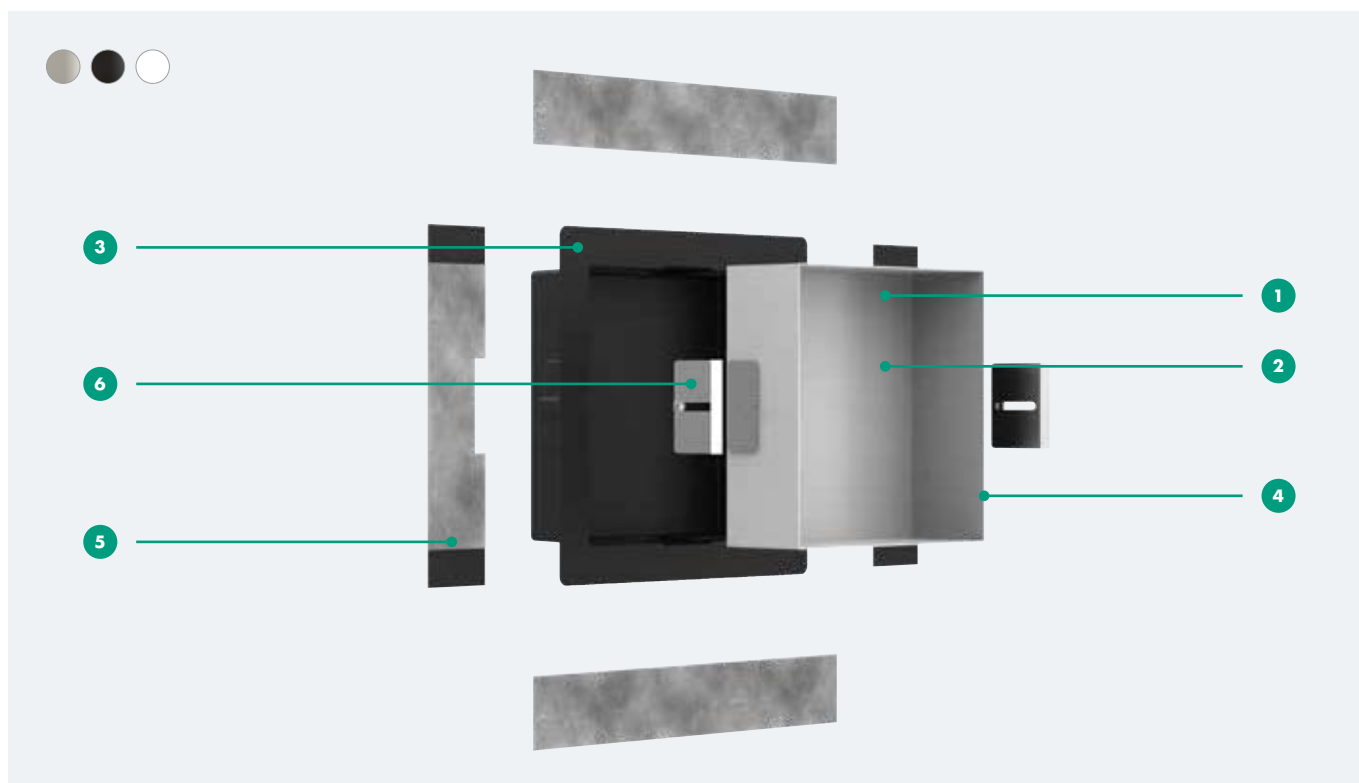

XtraStoris Minimalistic

Zidna niša bez okvira

Karakteristike

- **1** Završna obrada: brušeni nerđajući čelik, mat crna, mat bela
- **2** Površina: lako se čisti i održava nerđajući čelik i praškasti premaz
- **3** Ugradni komplet: lak montažni instalacioni element napravljen od polistirena (PE/PS blend).
- **4** Bez okvira: minimalistički dizajn
- **5** Zaptivni flizelin za jednostavno zaptivanje i zaštitu od oštećenja vodom (uvek priložen)
- **6** Zidna niša može da se ugradi u ravni s pločicom ili kao istureni element dizajna do 55 mm