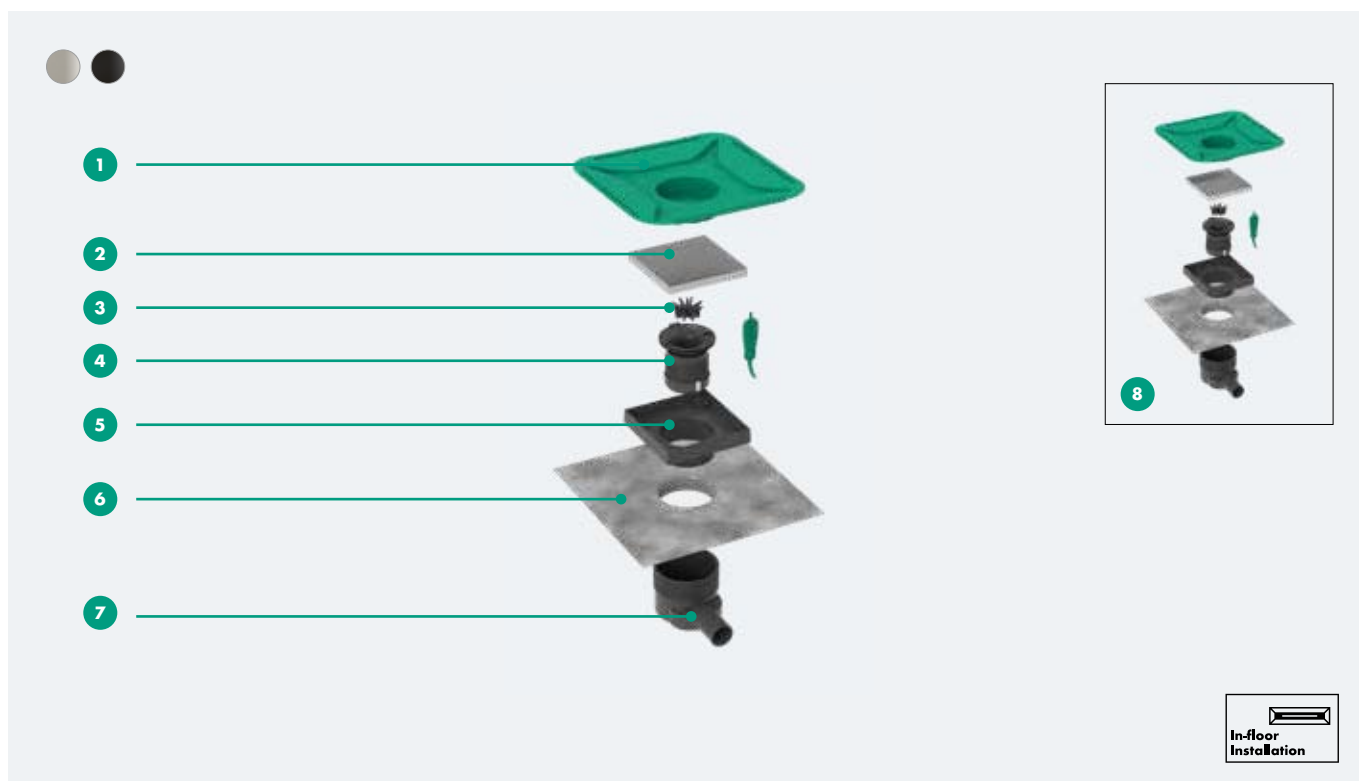

## Karakteristike

- 1 Zaštitni poklopac štiti od prljanja u fazi grube gradnje
- 2 Dizajnerska obloga: Brušeni nerđajući čelik, mat crna
- 3 Hvatač dlaka
- 4 Sifon: prenosiv za lako čišćenje, može se skratiti (visina vodenog zaptivača od 50–25 mm)
- 5 Podešavanje visine: rešetka se lako podešava na nivo pločice
- 6 Unapred montirana zaptivna membrana prema DIN 18534
- 7 Telo sifona: rotirajuće i podesivo. Sifon sa vertikalnim izlazom je opcioni
- 8 Reverzibilni poklopac: popločiva ili brušeni nerđajući čelik