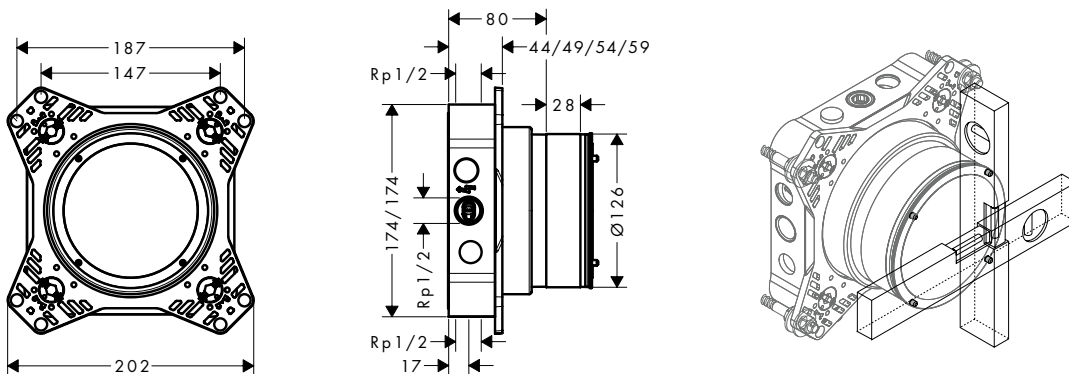

## Osnovni set

Postavite osnovni set sa priključkom za toplu vodu levo i priključkom za hladnu vodu sa desne strane. Dubina instalacije: 80 mm do 108 mm.