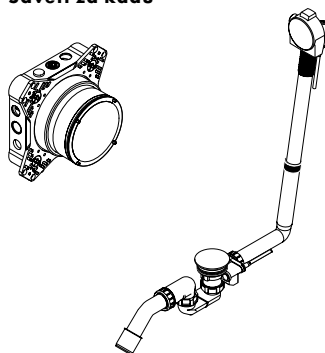

Saveti za kadu