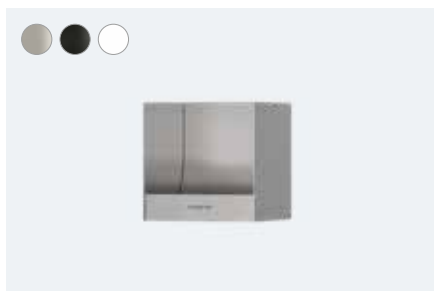

XtraStoris Original

Ugradni držač za toaletni papir 300/150/140 # 56065, -670, -700, -800