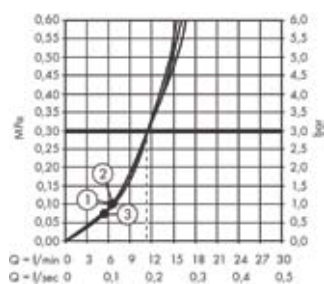

Legenda

- ① RainAir
- ② Rain
- ③ Whirl

• označava minimalni operativni pritisak.