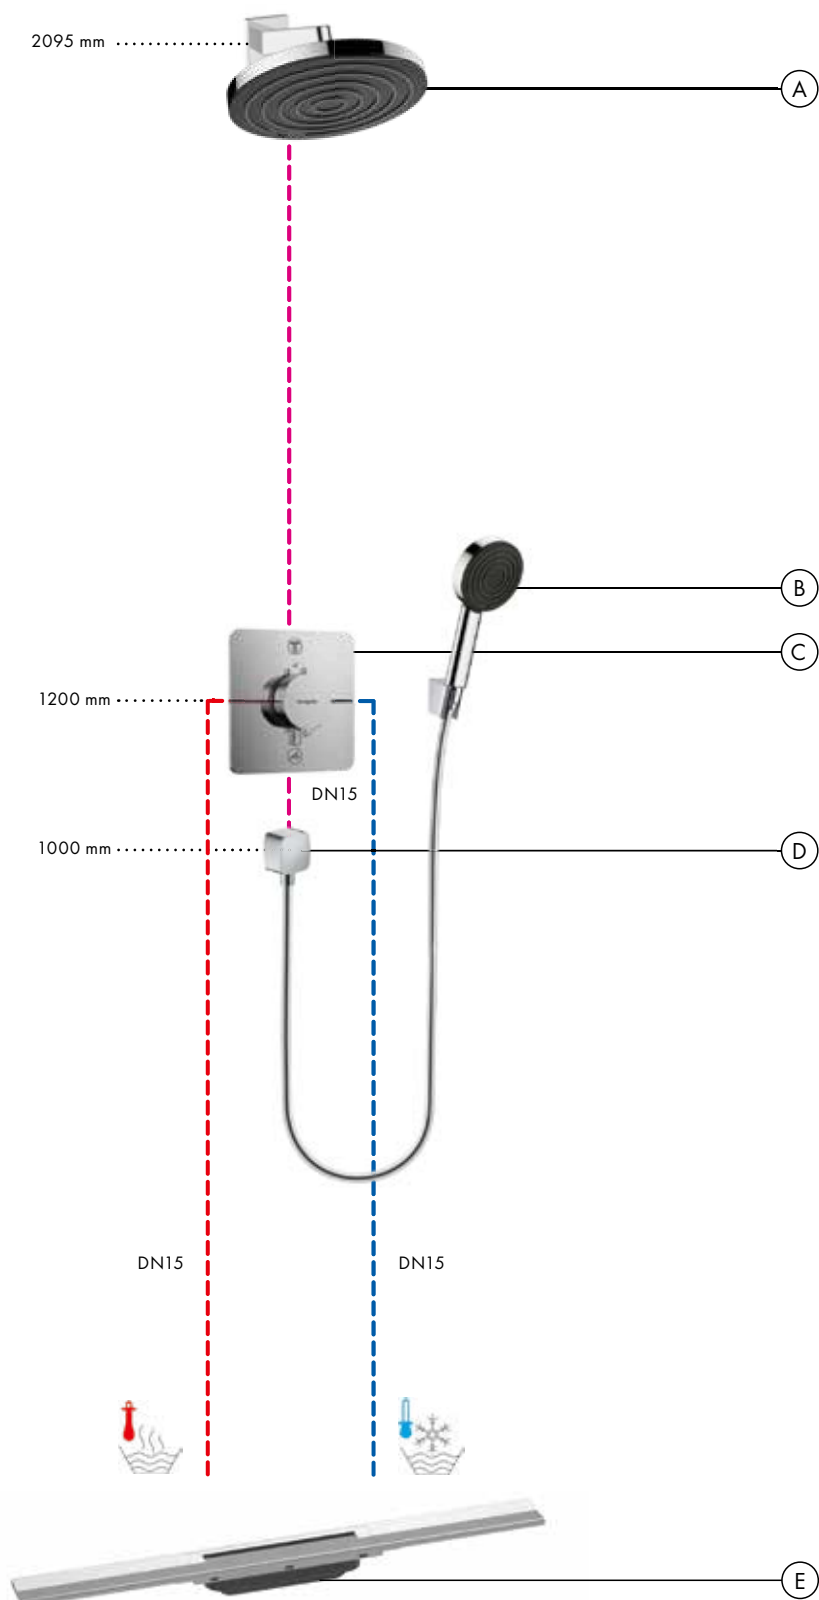

• označava minimalni operativni pritisak.