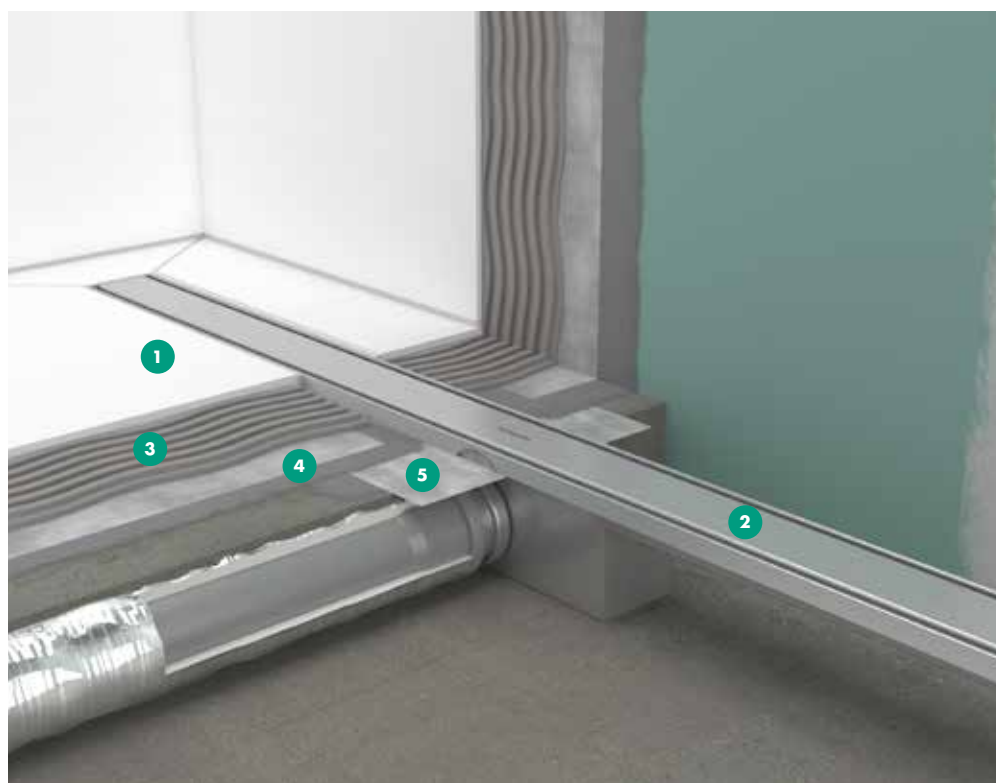

Jednostavno
skenirajte kod i
pogledaj
RainDrain Compact.

1. 1 Debljina pločica do 18 mm
2. 2 Obloga od nerđajućeg čelika 304 (1.4301)
3. 3 Lepak za pločice
4. 4 Hidroizolaciona membrana
5. 5 Unapred montirana zaptivna membrana

Specifikacije

Dimenzije

600, 700, 800, 900,
1000, 1200 mm

Debljina pločica

do 18 mm

Kompletan set za ravnu instalaciju

Minimalna visina instalacije: 63 mm
Kapacitet odvoda do 27 l/min

Dubina umetanja pločica

12 mm

Širina rešetke

45 mm

Kompletan set za standardnu instalaciju

Minimalna visina instalacije: 83 mm
Kapacitet odvoda do 37 l/min