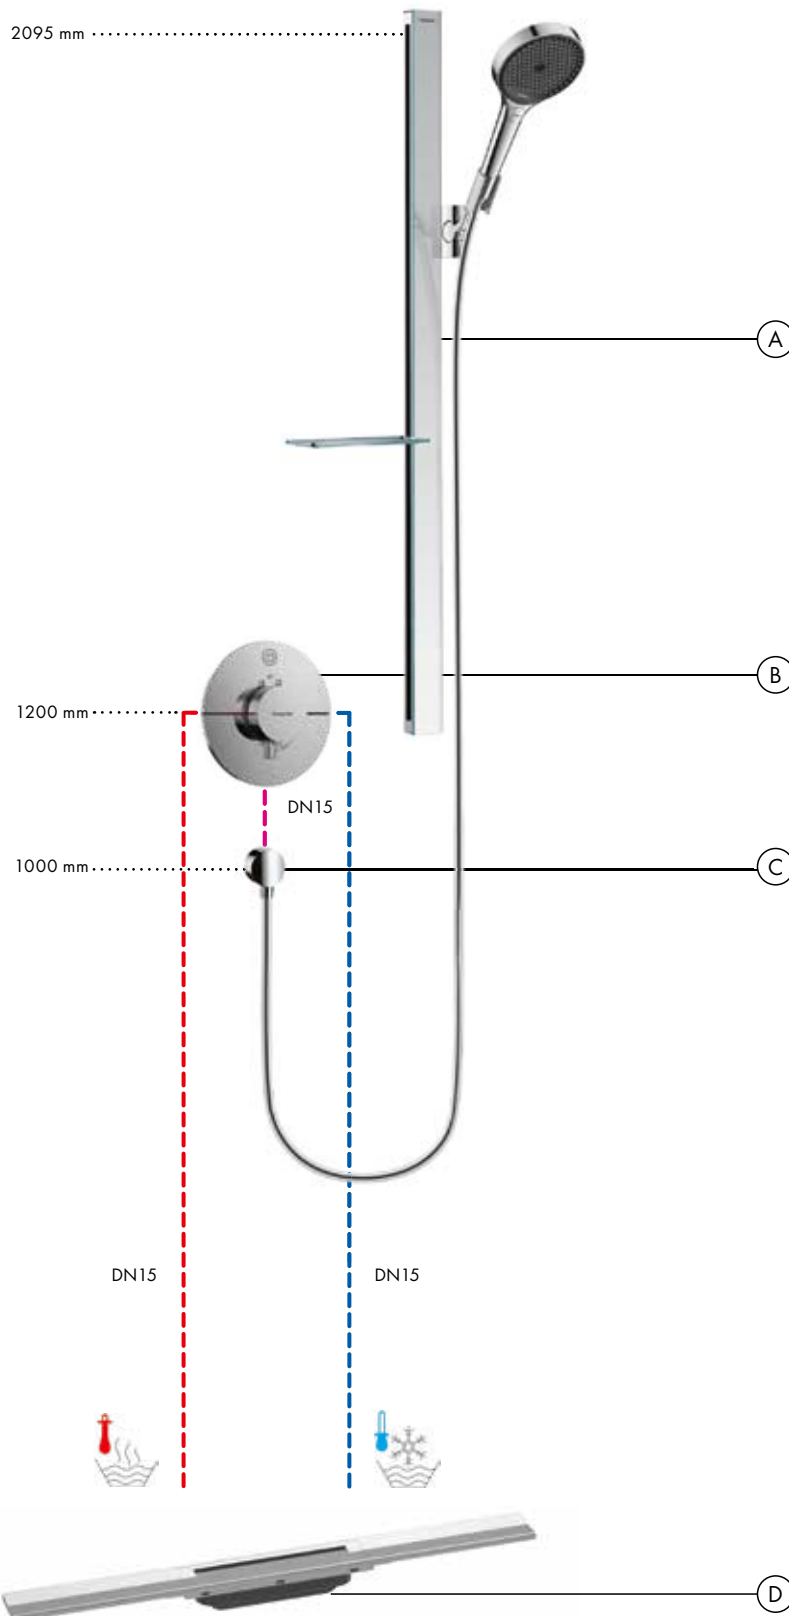

## Skrivena instalacija ShowerSelect Comfort S, 1 funkcija

- (A) Rainfinity**  
Tuš set 130 3jet  
sa šipkom 90 cm i policom  
# 27671XXX
- (B) ShowerSelect Comfort S**  
Termostat za skrivenu instalaciju za  
1 funkciju # 15553XXX  
Osnovni set iBox universal 2 (nije  
prikazan)  
# 01500180
- (C) FixFit**  
Zidni priključak S sa nepovratnim  
ventilom # 27456XXX
- (D) RainDrain Flex**  
Završni set za odvod tuša 700,  
može se kratiti # 56043XXX  
Osnovni set za završne setove  
za standardnu instalaciju (nije  
prikazano)  
# 01001180