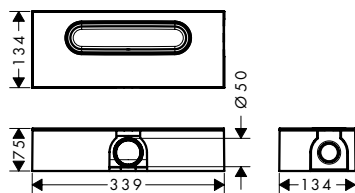

uBox universal za standardnu instalaciju