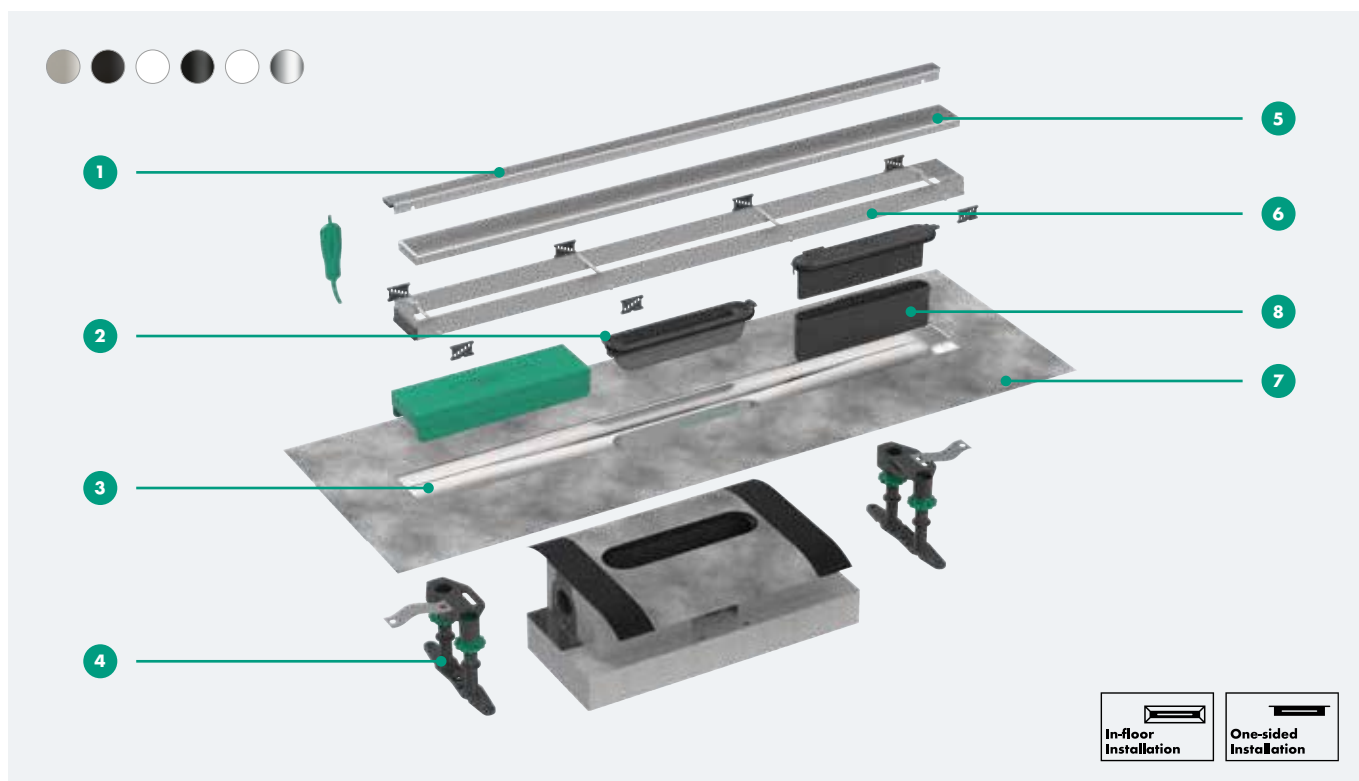

## Karakteristike

- 1 Instalacija: zidna ili podna. Zidna priborica uključena
- 2 Dryphone tehnologija: veliki kapacitet odvoda (do 60 l/min), potrebno minimalno čišćenje
- 3 Instalacioni set: nerđajući čelik 304 (1.4301) sa ugrađenim nagibom
- 4 Noge podesive po visini: lako se podešavaju i pričvršćuju za pod
- 5 Dizajnerska obloga: brušeni nerđajući čelik, mat crna, mat bela, dve staklene površine (crna, bela), hrom. Poklopac od brušenog nerđajućeg čelika se može na poledini obložiti pločicama.
- 6 Okvir podesiv po visini: lako prilagođavanje debljini pločice 7 - 18 mm
- 7 Unapred montirana zaptivna membrana prema DIN 18534
- 8 Sifon 50 mm (prema EN 1253), takođe dostupan u 30 mm