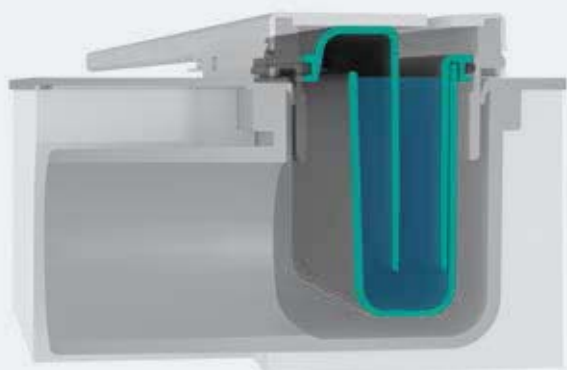

Tehnologija sifona brenda hansgrohe

- Veliki kapacitet odvoda do 42 l/min
- Smanjeno nakupljanje prljavštine zahvaljujući konstrukciji bez šavova
- Lako se čisti, može se demontirati
- Uklonjiv
- Mala dubina ugradnje