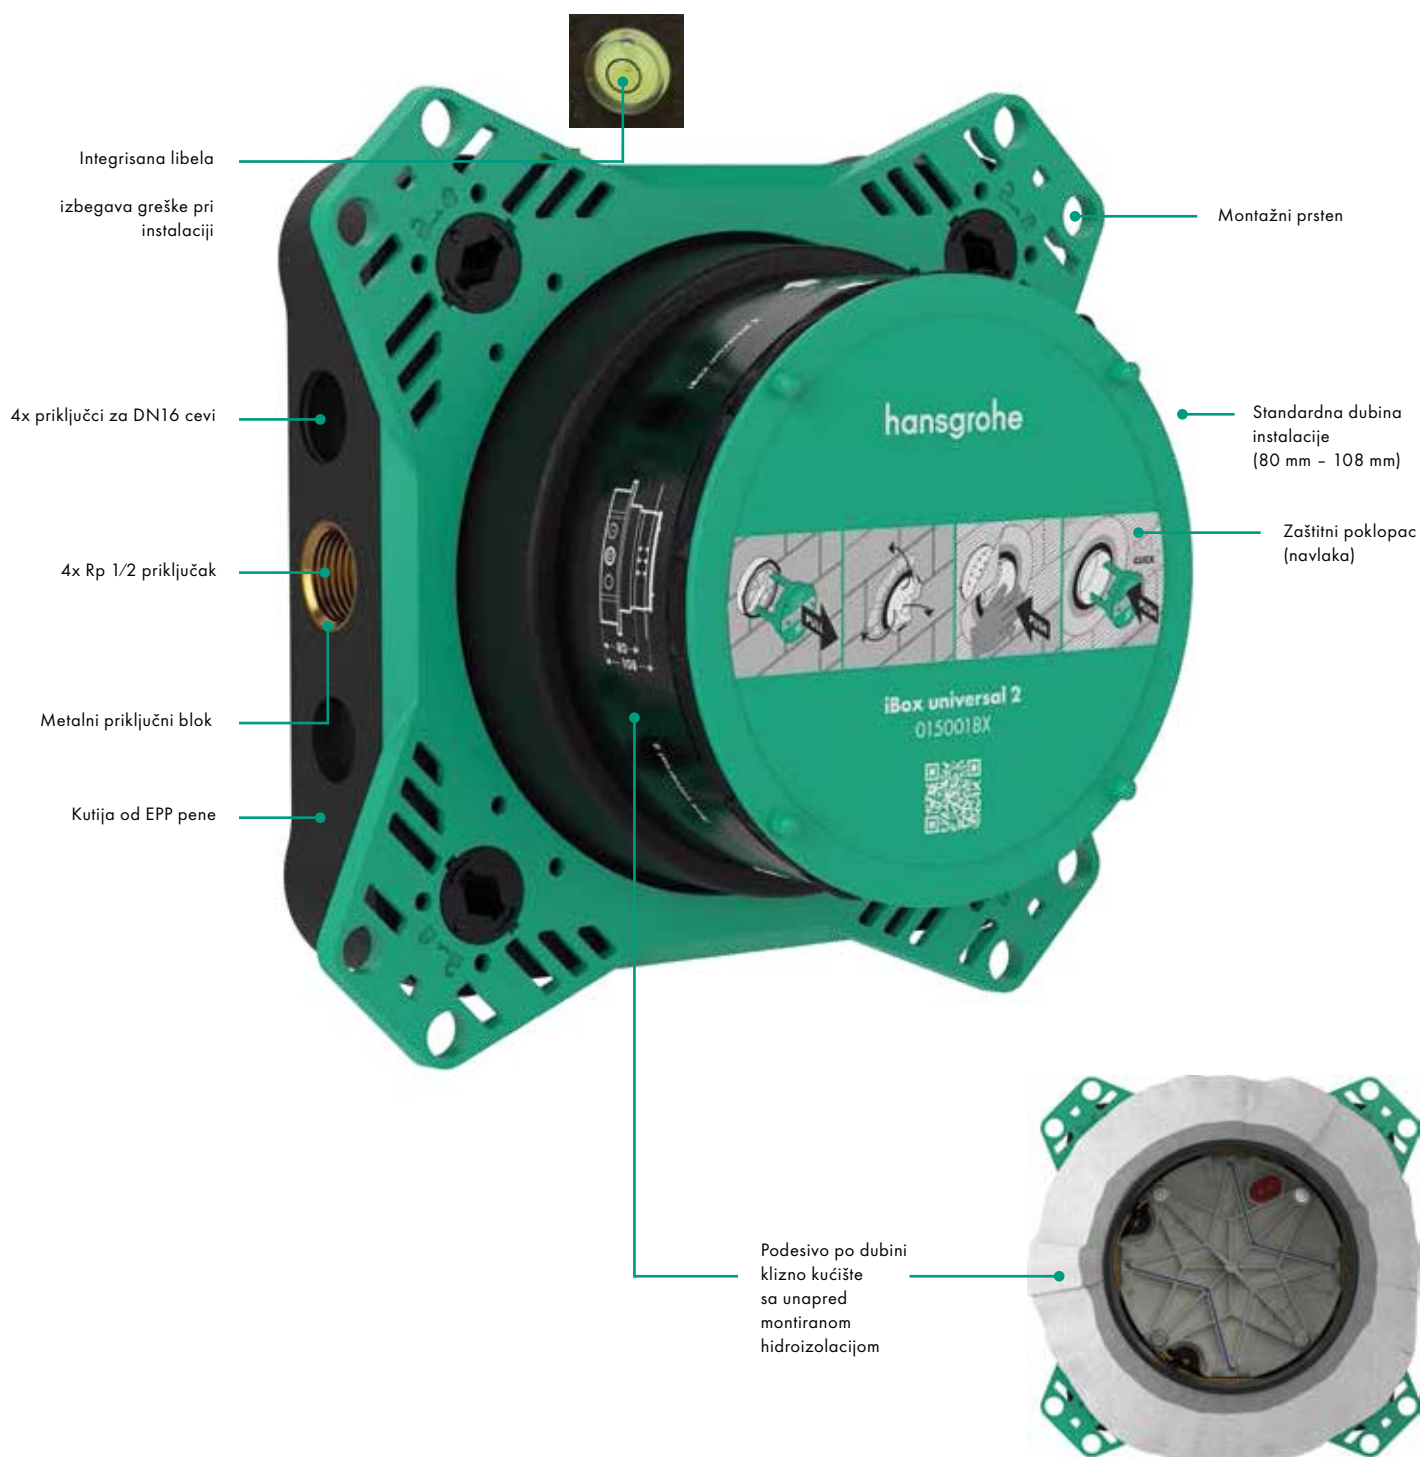

Savršena kombinacija: iBox universal 2 i novi završni setovi

iBox universal 2 nudi brojne nove i impresivne funkcije za dodatnu jednostavnost, bezbednost i udobnost, kako tokom instalacije tako i kasnije. Instaliranje novih ShowerSelect Comfort i DuoTurn završnih setova je takođe još brže i praktičnije sa iBox universal 2.