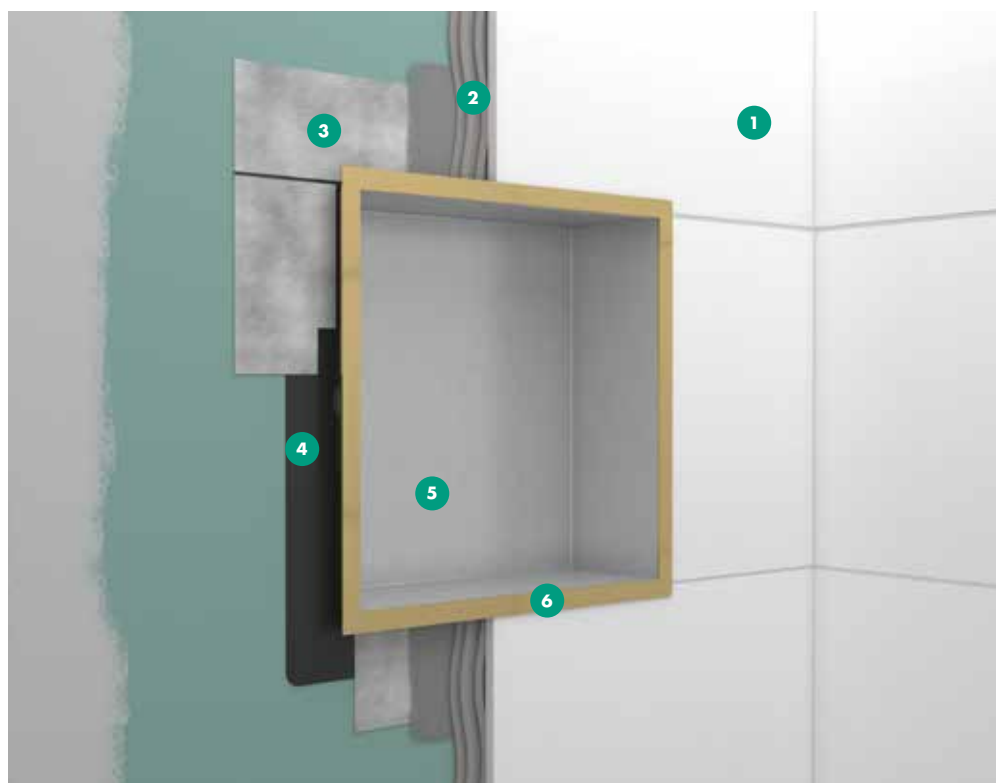

Jednostavno skenirajte
kod i pogledaj
XtraStoris Individual.

1. 1 Pločica
2. 2 Lepak za pločice
3. 3 Zaptivni flizelin
4. 4 Ugradni komplet
5. 5 Telo od nerđajućeg čelika 304 (1.4301)
6. 6 Okvir

Specifikacije

Dimenzije

300 x 150 x 100 mm
300 x 300 x 100 mm

Tip zida

Zidna konstrukcija od cigle
Suvozidna konstrukcija

Dubina instalacije

100 mm

Oblast primene

Novogradnja
Renoviranje