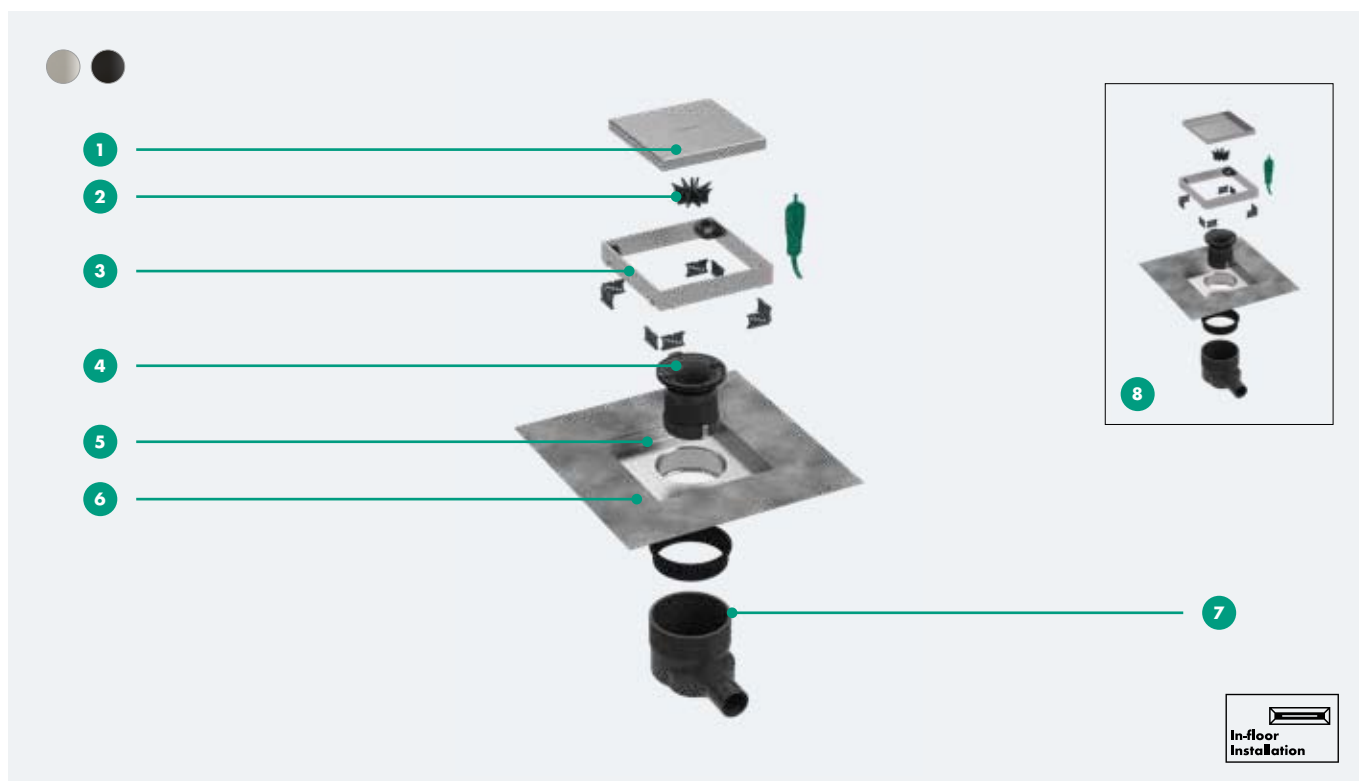

## Karakteristike

- 1 Dizajnerska obloga: brušeni nerđajući čelik, mat crna
- 2 Hvatač dlaka
- 3 Okvir podesiv po visini: lako prilagođavanje debljini pločice 7 - 18 mm
- 4 Sifon: prenosiv za lako čišćenje, može se skratiti (visina vodenog zaptivača od 50-25 mm)
- 5 Instalacioni set: nerđajući čelik 304 (1.4301)
- 6 Unapred montirana zaptivna membrana prema DIN 18534
- 7 Telo sifona: rotirajuće i podesivo. Sifon sa vertikalnim izlazom je opcioni
- 8 Reverzibilni poklopac: popločiv ili brušeni nerđajući čelik