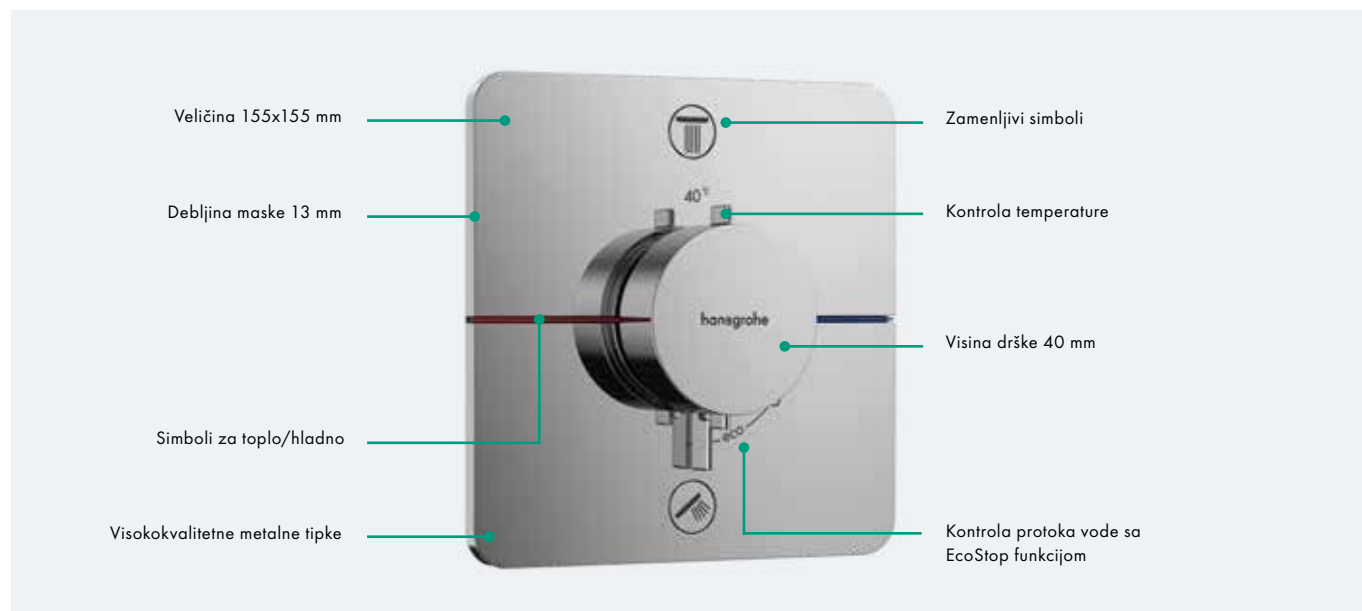

iBox universal 2 je stoga osnovna komponenta našeg all-in-one tuša – od osnovnog seta za skrivenu instalaciju do završnog seta, slavina i RainDrain tuš kanalica sve do XtraStoris zidnih niša. Dobrodošli u tuš zonu gde je sve tehnički i vizuelno usklađeno.

Instalacija je sada dvostruko brža sa novim iBox universal 2 i novim završnim setovima nego sa prethodnim modelom.

**Instalacija koja  
štedi vreme, više  
opcija montaže,  
manje instalacionih  
koraka – sve to novu  
generaciju iBox-a čini još  
bezbednijom, efikasnijom i  
fleksibilnijom.**

# Savršena kombinacija: iBox universal 2 i novi završni setovi

iBox universal 2 nudi brojne nove i impresivne funkcije za dodatnu jednostavnost, bezbednost i udobnost, kako tokom instalacije tako i kasnije. Instaliranje novih ShowerSelect Comfort i DuoTurn završnih setova je takođe još brže i praktičnije sa iBox universal 2.

## ShowerSelect Comfort – intuitivna kontrola pristiskom na dugme

Nova Shower Select Comfort termostatska mešalica impresionira korisnike svojim visokokvalitetnim dizajnom i praktičnim radom:

- Kontrolirate do 4 potrošača zahvaljujući opciji Select
- Jednostavno korišćenje putem širokih metalnih tastera Select
- Mogućnost kontrole protoka vode zahvaljujući EcoStop funkciji preko centralne ručice
- Lako se čisti jer su dugmad postavljena u ravni sa površinom
- Različiti oblici: kvadratni, SoftCube i okrugli
- Raznolikost završnih obrada: hrom, Mat crno, mat bela, Brušeni crni hrom i brušena bronza